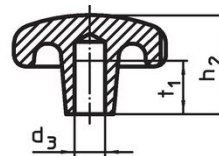

Erikoisrakenteita muilla porauksilla tai pintakäsittelyillä valmistetaan tilauksesta.

Piirustus

kuva 1

kuva 2

kuva 3

kuva 4

kuva 5

Tilaustiedot

d ₁	d ₂	Ulkomitat d ₄ [mm]	h ₂	t ₁ min.	 [g]	Til.nro
Sisäkierteellä, muoto E – Kuva 5						
32	12	M6	20	12	40	24650.0432

Vaatimuksenmukaisuus

RoHS-yhteensopiva

Täyttävät direktiivin 2011/65/EU ja direktiivin 2015/863 vaatimukset