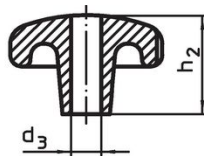

Tähtinupit • DIN 6336 valurautaa

24650.0432

Tuotekuvaus

Hiekkapuhallettu tai rummutettu.
These star grips are manufactured according to DIN 6336.

Materiaali

Kahva
• Valurauta GG 20, kirkas

Lisätietoja

Huomioi

Erikoisrakenteita muilla porauksilla tai pintakäsittelyillä valmistetaan tilauksesta.

Piirustus

kuva 1

kuva 2

kuva 3

kuva 4

kuva 5

Tilaustiedot

d ₁	d ₂	Ulkomitat d ₄ [mm]	h ₂	t ₁ min.	 [g]	Til.nro
Sisäkierteellä, muoto E – Kuva 5						
32	12	M6	20	12	40	24650.0432

Vaatimuksenmukaisuus

RoHS-yhteensopiva

Täyttävät direktiivin 2011/65/EU ja direktiivin 2015/863 vaatimukset