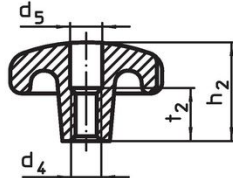

Erikoisrakenteita muilla porauksilla tai pintakäsittelyillä valmistetaan tilauksesta.

Piirustus

kuva 1

kuva 2

kuva 3

kuva 4

kuva 5

Tilaustiedot

d ₁	d ₂	Ulkomitat d ₄ [mm]	h ₂	t ₁ min.	 [g]	Til.nro
Sisäkierteellä, muoto E – Kuva 5						
32	12	M6	20	12	40	24650.0432

Vaatimuksenmukaisuus

RoHS-yhteensopiva

Täyttävät direktiivin 2011/65/EU ja direktiivin 2015/863 vaatimukset