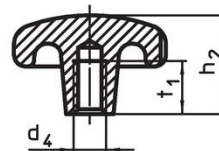

Erikoisrakenteita muilla porauksilla tai pintakäsittelyillä valmistetaan tilauksesta.

Piirustus

kuva 1

kuva 2

kuva 3

kuva 4

kuva 5

Tilaustiedot

d ₁	d ₂	Ulkomitat d ₄ [mm]	h ₂	t ₁ min.	 [g]	Til.nro
Sisäkierteellä, muoto E – Kuva 5						
32	12	M6	20	12	40	24650.0432

Vaatimuksenmukaisuus

RoHS-yhteensopiva

Täyttävät direktiivin 2011/65/EU ja direktiivin 2015/863 vaatimukset