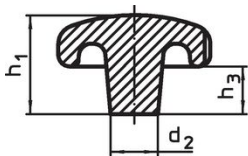

Piirustus

kuva 1