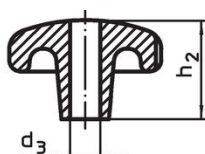

Tähtinupit • DIN 6336 valurautaa

24650.0350

Tuotekuvaus

Hiekkapuhallettu tai rummutettu.
These star grips are manufactured according to DIN 6336.

Materiaali

Kahva
• Valurauta GG 20, kirkas

Lisätietoja

Huomioi

Erikoisrakenteita muilla porauksilla tai pintakäsittelyillä valmistetaan tilauksesta.

Piirustus

kuva 2

Tilaustiedot

d₁	d₂	d₄	Ulkomitat				Til.nro
			d₅	h₂	t₂		
							[g]
Sisäkierteellä, väljennetty, muoto D – Kuva 4							
50	18	M10	10,5	32	16	125	24650.0350

Vaatimuksenmukaisuus

RoHS-yhteensopiva

Täyttävät direktiivin 2011/65/EU ja direktiivin 2015/863 vaatimukset

Ei sisällä SVHC-aineita

Ei sisällä yli 0,1 % w/w SVHC-aineita - SVHC-luettelo 23.01.2024.

Ei sisällä Prop 65 aineita

Ei sisällä Prop 65 -aineita
<https://www.P65Warnings.ca.gov/>

Ei sisällä konfliktimineraaleja

Tämä tuote ei sisällä "konfliktimineraaleiksi" luokiteltuja aineita, kuten tantaalia, tinaa, kultaa tai volframia Kongon demokraattisesta tasavallasta tai sen naapurimaista."