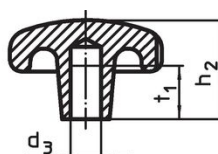

Erikoisrakenteita muilla porauksilla tai pintakäsittelyillä valmistetaan tilauksesta.

Piirustus

kuva 1

kuva 2

kuva 3

kuva 4

kuva 5

Tilaustiedot

d ₁	d ₂	d ₄	Ulkomitat				Til.nro
			d ₅	h ₂	t ₂		
							[g]
Sisäkierteellä, väljennetty, muoto D – Kuva 4							
50	18	M10	10,5	32	16	125	24650.0350

Vaatimuksenmukaisuus

RoHS-yhteensopiva

Täyttävät direktiivin 2011/65/EU ja direktiivin 2015/863 vaatimukset