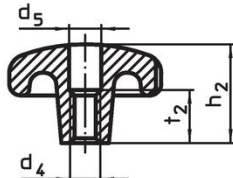

Erikoisrakenteita muilla porauksilla tai pintakäsittelyillä valmistetaan tilauksesta.

Piirustus

kuva 1

kuva 2

kuva 3

kuva 4

kuva 5

Tilaustiedot

d ₁	d ₂	d ₄	Ulkomitat				Til.nro
			d ₅	h ₂	t ₂		
							[g]
Sisäkierteellä, väljennetty, muoto D – Kuva 4							
50	18	M10	10,5	32	16	125	24650.0350

Vaatimuksenmukaisuus

RoHS-yhteensopiva

Täyttävät direktiivin 2011/65/EU ja direktiivin 2015/863 vaatimukset