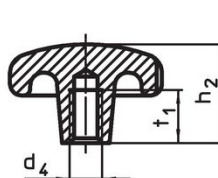

Erikoisrakenteita muilla porauksilla tai pintakäsittelyillä valmistetaan tilauksesta.

Piirustus

kuva 1

kuva 2

kuva 3

kuva 4

kuva 5

Tilaustiedot

d ₁	d ₂	d ₄	Ulkomitat				Til.nro
			d ₅	h ₂	t ₂		
							[g]
Sisäkierteellä, väljennetty, muoto D – Kuva 4							
50	18	M10	10,5	32	16	125	24650.0350

Vaatimuksenmukaisuus

RoHS-yhteensopiva

Täyttävät direktiivin 2011/65/EU ja direktiivin 2015/863 vaatimukset