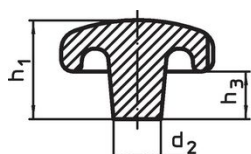

Piirustus

kuva 1