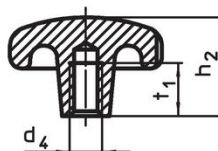

Erikoisrakenteita muilla porauksilla tai pintakäsittelyillä valmistetaan tilauksesta.

Piirustus

kuva 1

kuva 2

kuva 3

kuva 4

kuva 5

Tilaustiedot

d ₁	d ₂	Ulkomitat d ₃ H7 [mm]	h ₂	t ₁ min.	 [g]	Til.nro
Sileällä pohjareillä, muoto C – Kuva 3						
63	20	12	40	22	280	24650.0263

Vaatimuksenmukaisuus

RoHS-yhteensopiva

Täyttävät direktiivin 2011/65/EU ja direktiivin 2015/863 vaatimukset