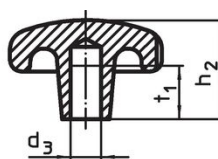

Erikoisrakenteita muilla porauksilla tai pintakäsittelyillä valmistetaan tilauksesta.

Piirustus

kuva 1

kuva 2

kuva 3

kuva 4

kuva 5

Tilaustiedot

d ₁	d ₂	Ulkomitat d ₃ H7 [mm]	h ₂	t ₁ min.	 [g]	Til.nro
Sileällä pohjareillä, muoto C – Kuva 3						
63	20	12	40	22	280	24650.0263

Vaatimuksenmukaisuus

RoHS-yhteensopiva

Täyttävät direktiivin 2011/65/EU ja direktiivin 2015/863 vaatimukset