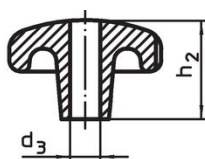

Tähtinupit • DIN 6336 valurautaa

24650.0263

Tuotekuvaus

Hiekkapuhallettu tai rummutettu.
These star grips are manufactured according to DIN 6336.

Materiaali

Kahva
• Valurauta GG 20, kirkas

Lisätietoja

Huomioi

Erikoisrakenteita muilla porauksilla tai pintakäsittelyillä valmistetaan tilauksesta.

Piirustus

kuva 1

kuva 2

kuva 3

kuva 4

kuva 5

Tilaustiedot

d ₁	d ₂	Ulkomitat d ₃ H7 [mm]	h ₂	t ₁ min.	 [g]	Til.nro
Sileällä pohjareillä, muoto C – Kuva 3						
63	20	12	40	22	280	24650.0263

Vaatimuksenmukaisuus

RoHS-yhteensopiva

Täyttävät direktiivin 2011/65/EU ja direktiivin 2015/863 vaatimukset