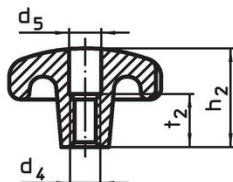

Erikoisrakenteita muilla porauksilla tai pintakäsittelyillä valmistetaan tilauksesta.

Piirustus

kuva 1

kuva 2

kuva 3

kuva 4

kuva 5

Tilaustiedot

d ₁	d ₂	Ulkomitat d ₃ H7 [mm]	h ₂	t ₁ min.	 [g]	Til.nro
Sileällä pohjareillä, muoto C – Kuva 3						
63	20	12	40	22	280	24650.0263

Vaatimuksenmukaisuus

RoHS-yhteensopiva

Täyttävät direktiivin 2011/65/EU ja direktiivin 2015/863 vaatimukset