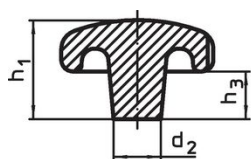

Piirustus

kuva 1