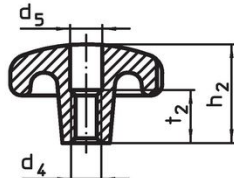

Erikoisrakenteita muilla porauksilla tai pintakäsittelyillä valmistetaan tilauksesta.

Piirustus

kuva 1

kuva 2

kuva 3

kuva 4

kuva 5

Tilaustiedot

d ₁	d ₂	Ulkomitat d ₃ H7 [mm]	h ₂	t ₁ min.	 [g]	Til.nro
Sileällä pohjareillä, muoto C – Kuva 3						
50	18	10	32	18	133	24650.0250

Vaatimuksenmukaisuus

RoHS-yhteensopiva

Täyttävät direktiivin 2011/65/EU ja direktiivin 2015/863 vaatimukset