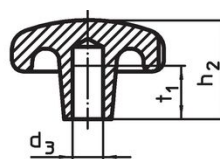

Erikoisrakenteita muilla porauksilla tai pintakäsittelyillä valmistetaan tilauksesta.

Piirustus

kuva 1

kuva 2

kuva 3

kuva 4

kuva 5

Tilaustiedot

d ₁	d ₂	Ulkomitat d ₃ H7 [mm]	h ₂	t ₁ min.	 [g]	Til.nro
Sileällä pohjareillä, muoto C – Kuva 3						
50	18	10	32	18	133	24650.0250

Vaatimuksenmukaisuus

RoHS-yhteensopiva

Täyttävät direktiivin 2011/65/EU ja direktiivin 2015/863 vaatimukset