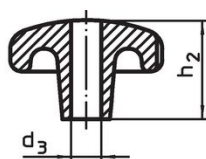

Tähtinupit • DIN 6336 valurautaa

24650.0250

Tuotekuvaus

Hiekkapuhallettu tai rummutettu.
These star grips are manufactured according to DIN 6336.

Materiaali

Kahva
• Valurauta GG 20, kirkas

Lisätietoja

Huomioi

Erikoisrakenteita muilla porauksilla tai pintakäsittelyillä valmistetaan tilauksesta.

Piirustus

kuva 1

kuva 2

kuva 3

kuva 4

kuva 5

Tilaustiedot

d ₁	d ₂	Ulkomitat d ₃ H7 [mm]	h ₂	t ₁ min.	 [g]	Til.nro
Sileällä pohjareillä, muoto C – Kuva 3						
50	18	10	32	18	133	24650.0250

Vaatimuksenmukaisuus

RoHS-yhteensopiva

Täyttävät direktiivin 2011/65/EU ja direktiivin 2015/863 vaatimukset