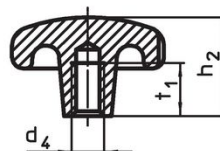

Erikoisrakenteita muilla porauksilla tai pintakäsittelyillä valmistetaan tilauksesta.

Piirustus

kuva 1

kuva 2

kuva 3

kuva 4

kuva 5

Tilaustiedot

d ₁	d ₂	Ulkomitat d ₃ H7 [mm]	h ₂	t ₁ min.	 [g]	Til.nro
Sileällä pohjareillä, muoto C – Kuva 3						
50	18	10	32	18	133	24650.0250

Vaatimuksenmukaisuus

RoHS-yhteensopiva

Täyttävät direktiivin 2011/65/EU ja direktiivin 2015/863 vaatimukset