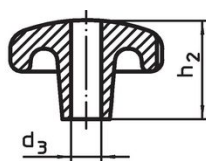

Tähtinupit • DIN 6336 valurautaa

24650.0180

Tuotekuvaus

Hiekkapuhallettu tai rummutettu.
These star grips are manufactured according to DIN 6336.

Materiaali

Kahva
• Valurauta GG 20, kirkas

Lisätietoja

Huomioi

Erikoisrakenteita muilla porauksilla tai pintakäsittelyillä valmistetaan tilauksesta.

Piirustus

kuva 1

kuva 2

kuva 3

kuva 4

kuva 5

Tilaustiedot

Ulkomitat				[g]	Til.nro
d ₁	d ₂	d ₃ H7	h ₂		
[mm]					
Sileällä läpiporauksella, muoto B – Kuva 2					
80	25	16	50	548	24650.0180

Vaatimuksenmukaisuus

RoHS-yhteensopiva

Täyttävät direktiivin 2011/65/EU ja direktiivin 2015/863 vaatimukset