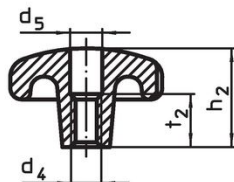

Erikoisrakenteita muilla porauksilla tai pintakäsittelyillä valmistetaan tilauksesta.

Piirustus

kuva 1

kuva 2

kuva 3

kuva 4

kuva 5

Tilaustiedot

Ulkomitat				[g]	Til.nro
d ₁	d ₂	d ₃ H7	h ₂		
[mm]					
Sileällä läpiporauksella, muoto B – Kuva 2					
80	25	16	50	548	24650.0180

Vaatimuksenmukaisuus

RoHS-yhteensopiva

Täyttävät direktiivin 2011/65/EU ja direktiivin 2015/863 vaatimukset