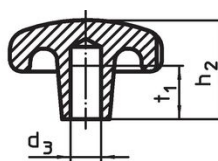

Erikoisrakenteita muilla porauksilla tai pintakäsittelyillä valmistetaan tilauksesta.

Piirustus

kuva 1

kuva 2

kuva 3

kuva 4

kuva 5

Tilaustiedot

Ulkomitat				[g]	Til.nro
d ₁	d ₂	d ₃ H7	h ₂		
[mm]					
Sileällä läpiporauksella, muoto B – Kuva 2					
80	25	16	50	548	24650.0180

Vaatimuksenmukaisuus

RoHS-yhteensopiva

Täyttävät direktiivin 2011/65/EU ja direktiivin 2015/863 vaatimukset