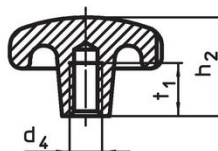

Erikoisrakenteita muilla porauksilla tai pintakäsittelyillä valmistetaan tilauksesta.

Piirustus

kuva 1

kuva 2

kuva 3

kuva 4

kuva 5

Tilaustiedot

Ulkomitat				[g]	Til.nro
d ₁	d ₂	d ₃ H7	h ₂		
[mm]					
Sileällä läpiporauksella, muoto B – Kuva 2					
80	25	16	50	548	24650.0180

Vaatimuksenmukaisuus

RoHS-yhteensopiva

Täyttävät direktiivin 2011/65/EU ja direktiivin 2015/863 vaatimukset