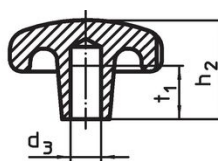

Erikoisrakenteita muilla porauksilla tai pintakäsittelyillä valmistetaan tilauksesta.

Piirustus

kuva 1

kuva 2

kuva 3

kuva 4

kuva 5

Tilaustiedot

Ulkomitat				[g]	Til.nro
d ₁	d ₂	d ₃ H7	h ₂		
[mm]					
Sileällä läpiporauksella, muoto B – Kuva 2					
63	20	12	40	275	24650.0163

Vaatimuksenmukaisuus

RoHS-yhteensopiva

Täyttävät direktiivin 2011/65/EU ja direktiivin 2015/863 vaatimukset