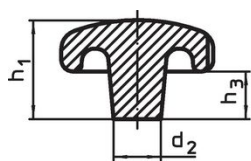

Piirustus

kuva 1