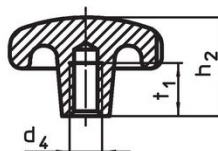

Erikoisrakenteita muilla porauksilla tai pintakäsittelyillä valmistetaan tilauksesta.

Piirustus

kuva 1

kuva 2

kuva 3

kuva 4

kuva 5

Tilaustiedot

Ulkomitat				[g]	Til.nro
d ₁	d ₂	d ₃ H7	h ₂		
[mm]					
Sileällä läpiporauksella, muoto B – Kuva 2					
63	20	12	40	275	24650.0163

Vaatimuksenmukaisuus

RoHS-yhteensopiva

Täyttävät direktiivin 2011/65/EU ja direktiivin 2015/863 vaatimukset