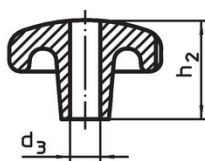

Tähtinupit • DIN 6336 valurautaa

24650.0163

Tuotekuvaus

Hiekkapuhallettu tai rummutettu.
These star grips are manufactured according to DIN 6336.

Materiaali

Kahva
• Valurauta GG 20, kirkas

Lisätietoja

Huomioi

Erikoisrakenteita muilla porauksilla tai pintakäsittelyillä valmistetaan tilauksesta.

Piirustus

kuva 2

Tilaustiedot

Ulkomitat				[g]	Til.nro
d₁	d₂	d₃ H7	h₂		
[mm]					
Sileällä läpiporauksella, muoto B – Kuva 2					
63	20	12	40	275	24650.0163

Vaatimuksenmukaisuus

RoHS-yhteensopiva

Täyttävät direktiivin 2011/65/EU ja direktiivin 2015/863 vaatimukset

Ei sisällä SVHC-aineita

Ei sisällä yli 0,1 % w/w SVHC-aineita - SVHC-luettelo 23.01.2024.

Ei sisällä Prop 65 aineita

Ei sisällä Prop 65 -aineita
<https://www.P65Warnings.ca.gov/>

Ei sisällä konfliktimineraaleja

Tämä tuote ei sisällä "konfliktimineraaleiksi" luokiteltuja aineita, kuten tantaalia, tinaa, kultaa tai volframia Kongon demokraattisesta tasavallasta tai sen naapurimaista."