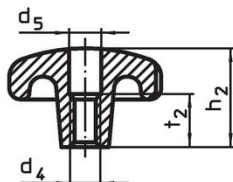

Erikoisrakenteita muilla porauksilla tai pintakäsittelyillä valmistetaan tilauksesta.

Piirustus

kuva 1

kuva 2

kuva 3

kuva 4

kuva 5

Tilaustiedot

Ulkomitat				[g]	Til.nro
d ₁	d ₂	d ₃ H7	h ₂		
[mm]					
Sileällä läpiporauksella, muoto B – Kuva 2					
63	20	12	40	275	24650.0163

Vaatimuksenmukaisuus

RoHS-yhteensopiva

Täyttävät direktiivin 2011/65/EU ja direktiivin 2015/863 vaatimukset