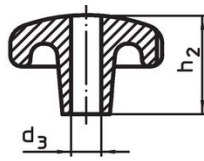

Tähtinupit • DIN 6336 valurautaa

24650.0132

Tuotekuvaus

Hiekkapuhallettu tai rummutettu.
These star grips are manufactured according to DIN 6336.

Materiaali

Kahva
• Valurauta GG 20, kirkas

Lisätietoja

Huomioi

Erikoisrakenteita muilla porauksilla tai pintakäsittelyillä valmistetaan tilauksesta.

Piirustus

kuva 1

kuva 2

kuva 3

kuva 4

kuva 5

Tilaustiedot

Ulkomitat				[g]	Til.nro
d ₁	d ₂	d ₃ H7	h ₂		
Sileällä läpiporauksella, muoto B – Kuva 2					
32	12	6	20	186	24650.0132

Vaatimuksenmukaisuus

RoHS-yhteensopiva

Täyttävät direktiivin 2011/65/EU ja direktiivin 2015/863 vaatimukset