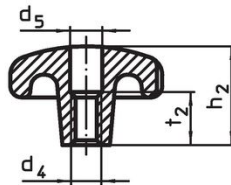

Erikoisrakenteita muilla porauksilla tai pintakäsittelyillä valmistetaan tilauksesta.

Piirustus

kuva 1

kuva 2

kuva 3

kuva 4

kuva 5

Tilaustiedot

Ulkomitat				[g]	Til.nro
d ₁	d ₂	d ₃ H7	h ₂		
Sileällä läpiporauksella, muoto B – Kuva 2					
32	12	6	20	186	24650.0132

Vaatimuksenmukaisuus

RoHS-yhteensopiva

Täyttävät direktiivin 2011/65/EU ja direktiivin 2015/863 vaatimukset