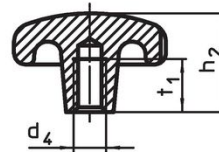

Erikoisrakenteita muilla porauksilla tai pintakäsittelyillä valmistetaan tilauksesta.

Piirustus

kuva 1

kuva 2

kuva 3

kuva 4

kuva 5

Tilaustiedot

Ulkomitat				[g]	Til.nro
d ₁	d ₂	d ₃ H7	h ₂		
Sileällä läpiporauksella, muoto B – Kuva 2					
32	12	6	20	186	24650.0132

Vaatimuksenmukaisuus

RoHS-yhteensopiva

Täyttävät direktiivin 2011/65/EU ja direktiivin 2015/863 vaatimukset