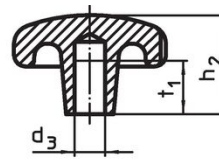

Erikoisrakenteita muilla porauksilla tai pintakäsittelyillä valmistetaan tilauksesta.

Piirustus

kuva 1

kuva 2

kuva 3

kuva 4

kuva 5

Tilaustiedot

Ulkomitat				[g]	Til.nro
d ₁	d ₂	d ₃ H7	h ₂		
Sileällä läpiporauksella, muoto B – Kuva 2					
32	12	6	20	186	24650.0132

Vaatimuksenmukaisuus

RoHS-yhteensopiva

Täyttävät direktiivin 2011/65/EU ja direktiivin 2015/863 vaatimukset