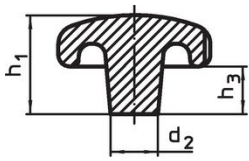

Piirustus

kuva 1