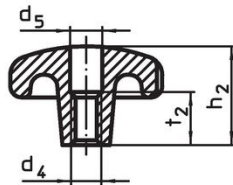

Erikoisrakenteita muilla porauksilla tai pintakäsittelyillä valmistetaan tilauksesta.

Piirustus

kuva 1

kuva 2

kuva 3

kuva 4

kuva 5

Tilaustiedot

d ₁		d ₂		Ulkomitat		h ₁		h ₃		Til.nro	
				[mm]							
Aihio, muoto A – Kuva 1											
80		25				52		25		629	24650.0080

Vaatimuksenmukaisuus

RoHS-yhteensopiva

Täyttävät direktiivin 2011/65/EU ja direktiivin 2015/863 vaatimukset