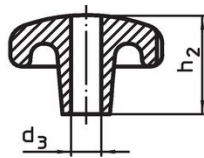

Tähtinupit • DIN 6336 valurautaa

24650.0080

Tuotekuvaus

Hiekkapuhallettu tai rummutettu.
These star grips are manufactured according to DIN 6336.

Materiaali

Kahva
• Valurauta GG 20, kirkas

Lisätietoja

Huomioi

Erikoisrakenteita muilla porauksilla tai pintakäsittelyillä valmistetaan tilauksesta.

Piirustus

kuva 2

Tilaustiedot

d₁		d₂		Ulkomitat		h₁		h₃		Til.nro	
				[mm]							
Aihio, muoto A – Kuva 1											
80		25				52		25		629	24650.0080

Vaatimuksenmukaisuus

RoHS-yhteensopiva

Täyttävät direktiivin 2011/65/EU ja direktiivin 2015/863 vaatimukset

Ei sisällä SVHC-aineita

Ei sisällä yli 0,1 % w/w SVHC-aineita - SVHC-luettelo 23.01.2024.

Ei sisällä Prop 65 aineita

Ei sisällä Prop 65 -aineita
<https://www.P65Warnings.ca.gov/>

Ei sisällä konfliktimineraaleja

Tämä tuote ei sisällä "konfliktimineraaleiksi" luokiteltuja aineita, kuten tantaalia, tinaa, kultaa tai volframia Kongon demokraattisesta tasavallasta tai sen naapurimaista."