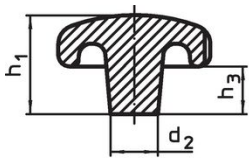

Piirustus

kuva 1