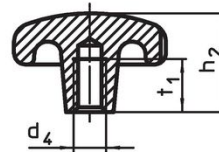

Erikoisrakenteita muilla porauksilla tai pintakäsittelyillä valmistetaan tilauksesta.

Piirustus

kuva 1

kuva 2

kuva 3

kuva 4

kuva 5

Tilaustiedot

d ₁		d ₂		Ulkomitat		h ₁		h ₃		Til.nro	
				[mm]							
Aihio, muoto A – Kuva 1											
80		25				52		25		629	24650.0080

Vaatimuksenmukaisuus

RoHS-yhteensopiva

Täyttävät direktiivin 2011/65/EU ja direktiivin 2015/863 vaatimukset