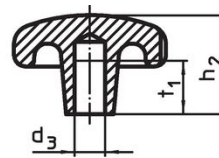

Erikoisrakenteita muilla porauksilla tai pintakäsittelyillä valmistetaan tilauksesta.

Piirustus

kuva 1

kuva 2

kuva 3

kuva 4

kuva 5

Tilaustiedot

d ₁		d ₂		Ulkomitat		h ₁		h ₃		Til.nro	
				[mm]							
Aihio, muoto A – Kuva 1											
80		25				52		25		629	24650.0080

Vaatimuksenmukaisuus

RoHS-yhteensopiva

Täyttävät direktiivin 2011/65/EU ja direktiivin 2015/863 vaatimukset