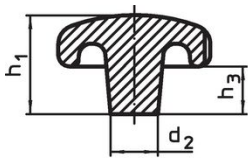

Piirustus

kuva 1