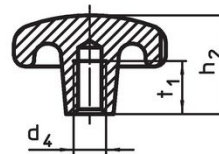

Erikoisrakenteita muilla porauksilla tai pintakäsittelyillä valmistetaan tilauksesta.

Piirustus

kuva 1

kuva 2

kuva 3

kuva 4

kuva 5

Tilaustiedot

d ₁		d ₂		Ulkomitat		h ₁		h ₃		Til.nro
				[mm]						
Aihio, muoto A – Kuva 1										
63		20				42		21		314
										24650.0063

Vaatimuksenmukaisuus

RoHS-yhteensopiva

Täyttävät direktiivin 2011/65/EU ja direktiivin 2015/863 vaatimukset