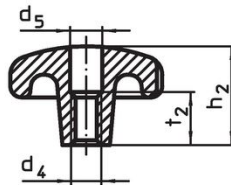

Erikoisrakenteita muilla porauksilla tai pintakäsittelyillä valmistetaan tilauksesta.

Piirustus

kuva 1

kuva 2

kuva 3

kuva 4

kuva 5

Tilaustiedot

d ₁		d ₂		Ulkomitat		h ₁		h ₃		Til.nro
				[mm]						
Aihio, muoto A – Kuva 1										
63		20				42		21		314
										24650.0063

Vaatimuksenmukaisuus

RoHS-yhteensopiva

Täyttävät direktiivin 2011/65/EU ja direktiivin 2015/863 vaatimukset