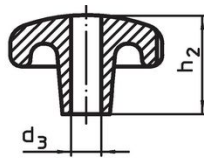

Tähtinupit • DIN 6336 valurautaa

24650.0063

Tuotekuvaus

Hiekkapuhallettu tai rummutettu.
These star grips are manufactured according to DIN 6336.

Materiaali

Kahva
• Valurauta GG 20, kirkas

Lisätietoja

Huomioi

Erikoisrakenteita muilla porauksilla tai pintakäsittelyillä valmistetaan tilauksesta.

Piirustus

kuva 2

Tilaustiedot

d₁		d₂		Ulkomitat		h₁		h₃		Til.nro
				[mm]						
Aihio, muoto A – Kuva 1										
63		20				42		21		314
										24650.0063

Vaatimuksenmukaisuus

RoHS-yhteensopiva

Täyttävät direktiivin 2011/65/EU ja direktiivin 2015/863 vaatimukset

Ei sisällä SVHC-aineita

Ei sisällä yli 0,1 % w/w SVHC-aineita - SVHC-luettelo 23.01.2024.

Ei sisällä Prop 65 aineita

Ei sisällä Prop 65 -aineita
<https://www.P65Warnings.ca.gov/>

Ei sisällä konfliktimineraaleja

Tämä tuote ei sisällä "konfliktimineraaleiksi" luokiteltuja aineita, kuten tantaalia, tinaa, kultaa tai volframia Kongon demokraattisesta tasavallasta tai sen naapurimaista."