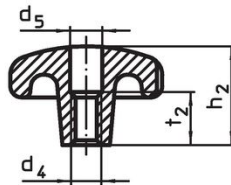

Erikoisrakenteita muilla porauksilla tai pintakäsittelyillä valmistetaan tilauksesta.

Piirustus

kuva 1

kuva 2

kuva 3

kuva 4

kuva 5

Tilaustiedot

d ₁		d ₂		Ulkomitat		h ₁		h ₃		Til.nro
				[mm]						
Aihio, muoto A – Kuva 1										
50		18				34		17		147
										24650.0050

Vaatimuksenmukaisuus

RoHS-yhteensopiva

Täyttävät direktiivin 2011/65/EU ja direktiivin 2015/863 vaatimukset