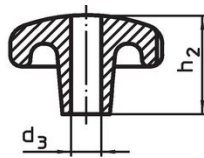

Tähtinupit • DIN 6336 valurautaa

24650.0050

Tuotekuvaus

Hiekkapuhallettu tai rummutettu.
These star grips are manufactured according to DIN 6336.

Materiaali

Kahva
• Valurauta GG 20, kirkas

Lisätietoja

Huomioi

Erikoisrakenteita muilla porauksilla tai pintakäsittelyillä valmistetaan tilauksesta.

Piirustus

kuva 2

Tilaustiedot

d₁		d₂		Ulkomitat		h₁		h₃		Til.nro
				[mm]						
Aihio, muoto A – Kuva 1										
50		18				34		17		147
										24650.0050

Vaatimuksenmukaisuus

RoHS-yhteensopiva

Täyttävät direktiivin 2011/65/EU ja direktiivin 2015/863 vaatimukset

Ei sisällä SVHC-aineita

Ei sisällä yli 0,1 % w/w SVHC-aineita - SVHC-luettelo 23.01.2024.

Ei sisällä Prop 65 aineita

Ei sisällä Prop 65 -aineita
<https://www.P65Warnings.ca.gov/>

Ei sisällä konfliktimineraaleja

Tämä tuote ei sisällä "konfliktimineraaleiksi" luokiteltuja aineita, kuten tantaalia, tinaa, kultaa tai volframia Kongon demokraattisesta tasavallasta tai sen naapurimaista."