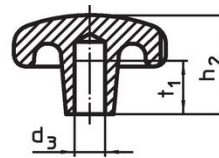

Erikoisrakenteita muilla porauksilla tai pintakäsittelyillä valmistetaan tilauksesta.

Piirustus

kuva 1

kuva 2

kuva 3

kuva 4

kuva 5

Tilaustiedot

d ₁		d ₂		Ulkomitat		h ₁		h ₃		Til.nro
				[mm]						
Aihio, muoto A – Kuva 1										
50		18				34		17		147
										24650.0050

Vaatimuksenmukaisuus

RoHS-yhteensopiva

Täyttävät direktiivin 2011/65/EU ja direktiivin 2015/863 vaatimukset