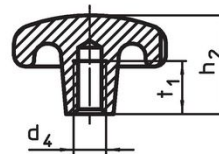

Erikoisrakenteita muilla porauksilla tai pintakäsittelyillä valmistetaan tilauksesta.

Piirustus

kuva 1

kuva 2

kuva 3

kuva 4

kuva 5

Tilaustiedot

d ₁		d ₂		Ulkomitat		h ₁		h ₃		Til.nro
				[mm]						
Aihio, muoto A – Kuva 1										
50		18				34		17		147
										24650.0050

Vaatimuksenmukaisuus

RoHS-yhteensopiva

Täyttävät direktiivin 2011/65/EU ja direktiivin 2015/863 vaatimukset