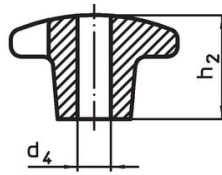

Ristinupit • DIN 6335 kevytmetallia

24630.0463

Tuotekuvaus

Nämä ristinupit valmistetaan DIN 6335 mukaisesti.

Materiaali

Kahva

- Kevytmetalli Al, kiillottamaton tai kiillotettu

Piirustus

kuva 1

kuva 2

kuva 3

kuva 4

kuva 5

Tilaustiedot

d ₁	d ₂	Ulkomitat d ₅ [mm]	h ₂	t ₁	 [g]	Til.nro
Sisäkierteellä, muoto E – Kuva 5, Kiillottamaton						
63	20	M12	40	22	74	24630.0463

Sovellusesimerkki