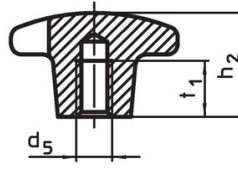

Ristinupit • DIN 6335 kevytmetallia

24630.0463

Tuotekuvaus

Nämä ristinupit valmistetaan DIN 6335 mukaisesti.

Materiaali

Kahva

- Kevytmetalli Al, kiillottamaton tai kiillotettu

Piirustus

kuva 1

kuva 2

kuva 3

kuva 4

kuva 5

Tilaustiedot

d ₁	d ₂	Ulkomitat d ₅ [mm]	h ₂	t ₁	 [g]	Til.nro
Sisäkierteellä, muoto E – Kuva 5, Kiillottamaton						
63	20	M12	40	22	74	24630.0463

Sovellusesimerkki