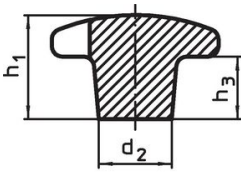

Ristinupit • DIN 6335 kevytmetallia

24630.0463

Tuotekuvaus

Nämä ristinupit valmistetaan DIN 6335 mukaisesti.

Materiaali

Kahva

- Kevytmetalli Al, kiillottamaton tai kiillotettu

Piirustus

kuva 1

kuva 2

kuva 3

kuva 4

kuva 5

Tilaustiedot

d ₁	d ₂	Ulkomitat d ₅ [mm]	h ₂	t ₁	 [g]	Til.nro
Sisäkierteellä, muoto E – Kuva 5, Kiillottamaton						
63	20	M12	40	22	74	24630.0463

Sovellusesimerkki