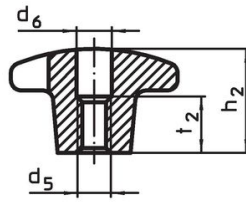

Ristinupit • DIN 6335 kevytmetallia

24630.0463

Tuotekuvaus

Nämä ristinupit valmistetaan DIN 6335 mukaisesti.

Materiaali

Kahva

- Kevytmetalli Al, kiillottamaton tai kiillotettu

Piirustus

kuva 1

kuva 2

kuva 3

kuva 4

kuva 5

Tilaustiedot

d ₁	d ₂	Ulkomitat d ₅ [mm]	h ₂	t ₁	 [g]	Til.nro
Sisäkierteellä, muoto E – Kuva 5, Kiillottamaton						
63	20	M12	40	22	74	24630.0463

Sovellusesimerkki