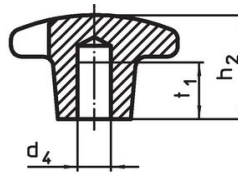

Ristinupit • DIN 6335 kevytmetallia

24630.0463

Tuotekuvaus

Nämä ristinupit valmistetaan DIN 6335 mukaisesti.

Materiaali

Kahva

- Kevytmetalli Al, kiillottamaton tai kiillotettu

Piirustus

kuva 1

kuva 2

kuva 3

kuva 4

kuva 5

Tilaustiedot

d ₁	d ₂	Ulkomitat d ₅ [mm]	h ₂	t ₁	 [g]	Til.nro
Sisäkierteellä, muoto E – Kuva 5, Kiillottamaton						
63	20	M12	40	22	74	24630.0463

Sovellusesimerkki