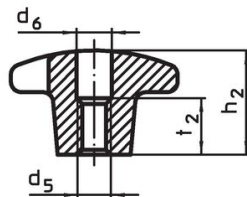

Erikoisrakenteita muilla porauksilla tai pintakäsittelyillä valmistetaan tilauksesta.

Piirustus

kuva 1

kuva 2

kuva 3

kuva 4

kuva 5

Tilaustiedot

d ₁	d ₂	Ulkomitat d ₄ H7 [mm]	h ₂	t ₁	 [g]	Til.nro
40	14	8	25	15	61	24620.0240

Vaatimuksenmukaisuus

RoHS-yhteensopiva

Täyttävät direktiivin 2011/65/EU ja direktiivin 2015/863 vaatimukset.

Ei sisällä SVHC-aineita