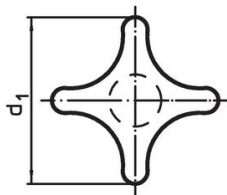

Ristinupit • DIN 6335 valurautaa

24620.0240

Tuotekuvaus

Nämä ristinupit valmistetaan DIN 6335 mukaisesti. Hiekkapuhallettu tai rummutettu.

Materiaali

Kahva
• Valurauta GG 20, kirkas

Lisätietoja

Huomioi

Erikoisrakenteita muilla porauksilla tai pintakäsittelyillä valmistetaan tilauksesta.

Piirustus

kuva 1

kuva 2

kuva 3

kuva 4

kuva 5

Tilaustiedot

d ₁	d ₂	Ulkomitat d ₄ H7 [mm]	h ₂	t ₁	 [g]	Til.nro
40	14	8	25	15	61	24620.0240

Vaatimuksenmukaisuus

RoHS-yhteensopiva

Täyttävät direktiivin 2011/65/EU ja direktiivin 2015/863 vaatimukset.

Ei sisällä SVHC-aineita