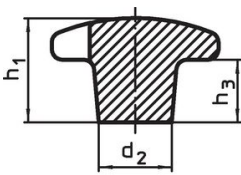

Piirustus

kuva 1