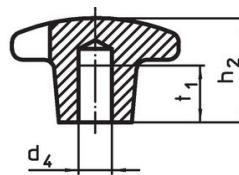

Ristinupit • DIN 6335 valurautaa

24620.0240

Tuotekuvaus

Nämä ristinupit valmistetaan DIN 6335 mukaisesti. Hiekkapuhallettu tai rummutettu.

Materiaali

Kahva
• Valurauta GG 20, kirkas

Lisätietoja

Huomioi

Erikoisrakenteita muilla porauksilla tai pintakäsittelyillä valmistetaan tilauksesta.

Piirustus

kuva 1

kuva 2

kuva 3

kuva 4

kuva 5

Tilaustiedot

d ₁	d ₂	Ulkomitat d ₄ H7 [mm]	h ₂	t ₁	 [g]	Til.nro
40	14	8	25	15	61	24620.0240

Vaatimuksenmukaisuus

RoHS-yhteensopiva

Täyttävät direktiivin 2011/65/EU ja direktiivin 2015/863 vaatimukset.

Ei sisällä SVHC-aineita