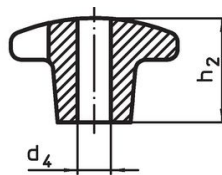

Ristinupit • DIN 6335 valurautaa

24620.0240

Tuotekuvaus

Nämä ristinupit valmistetaan DIN 6335 mukaisesti. Hiekkapuhallettu tai rummutettu.

Materiaali

Kahva
• Valurauta GG 20, kirkas

Lisätietoja

Huomioi

Erikoisrakenteita muilla porauksilla tai pintakäsittelyillä valmistetaan tilauksesta.

Piirustus

kuva 2

Tilaustiedot

d₁	d₂	Ulkomitat d₄ H7 [mm]	h₂	t₁	 [g]	Til.nro
40	14	8	25	15	61	24620.0240

Vaatimuksenmukaisuus

RoHS-yhteensopiva

Täyttävät direktiivin 2011/65/EU ja direktiivin 2015/863 vaatimukset.

Ei sisällä SVHC-aineita

Ei sisällä yli 0,1 % w/w SVHC-aineita - SVHC-luettelo 27.06.2024.

Ei sisällä Prop 65 aineita

Ei sisällä Proposition 65 -aineita.
<https://www.P65Warnings.ca.gov/>

Ei sisällä konfliktimineraaleja

Tämä tuote ei sisällä "konfliktimineraaleiksi" luokiteltuja aineita, kuten tantaalia, tinaa, kultaa tai volframia Kongon demokraattisesta tasavallasta tai sen naapurimaista."