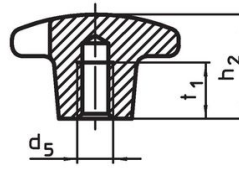

kuva 5

Tilaustiedot

d₁	d₂	Ulkomitat d₄ H7 [mm]	h₂	t₁	 [g]	Til.nro
40	14	8	25	15	61	24620.0240

Vaatimuksenmukaisuus

RoHS-yhteensopiva

Täyttävät direktiivin 2011/65/EU ja direktiivin 2015/863 vaatimukset.

Ei sisällä SVHC-aineita

Ei sisällä yli 0,1 % w/w SVHC-aineita - SVHC-luettelo 27.06.2024.

Ei sisällä Prop 65 aineita

Ei sisällä Proposition 65 -aineita.
<https://www.P65Warnings.ca.gov/>

Ei sisällä konfliktimineraaleja

Tämä tuote ei sisällä "konfliktimineraaleiksi" luokiteltuja aineita, kuten tantaalia, tinaa, kultaa tai volframia Kongon demokraattisesta tasavallasta tai sen naapurimaista."