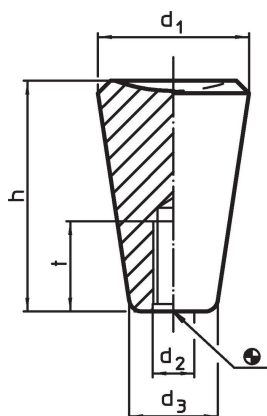

Kartionupit

24550.0041

Tuotekuvaus

Materiaali

- Kestomuovi PF 31, musta

Piirustus

Tilastiedot

d ₁	d ₂	Ulkomitat			t min.	max. [°C]	[g]	Til.nro
		d ₃ ~ [mm]	h					
35	M12	21	53		21	110	43	24550.0041