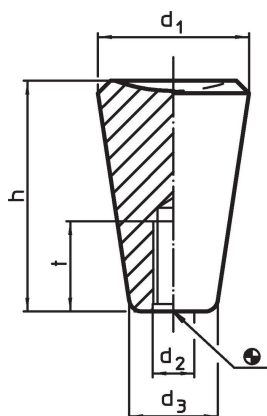

Kartionupit 24550.0040

Tuotekuvaus

Materiaali

- Kestomuovi PF 31, musta

Piirustus

Tilastiedot

d ₁	d ₂	Ulkomitat			t min.	max. [°C]	[g]	Til.nro
		d ₃ ~ [mm]	h					
35	M10	21	53	21	110	46	24550.0040	

Sovellusesimerkki