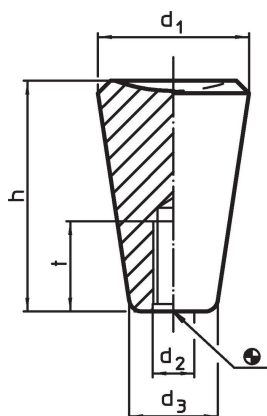

Kartionupit 24550.0030

Tuotekuvaus

Materiaali

- Kestomuovi PF 31, musta

Piirustus

Tilaustiedot

Ulkomitat					🌡️	📦	Til.nro
d ₁	d ₂	d ₃ ~ [mm]	h	t min.	max. [°C]	[g]	
30	M8	18	46	18	110	26	24550.0030

Sovellusesimerkki