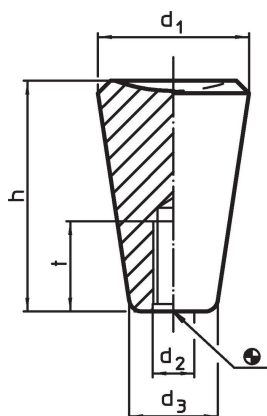

Kartionupit

24550.0020

Tuotekuvaus

Materiaali

- Kestomuovi PF 31, musta

Piirustus

Tilaustiedot

Ulkomitat					🌡️	🏷️	Til.nro
d ₁	d ₂	d ₃ ~ [mm]	h	t min.	max. [°C]	[g]	
25	M6	15	38	18	110	18	24550.0020