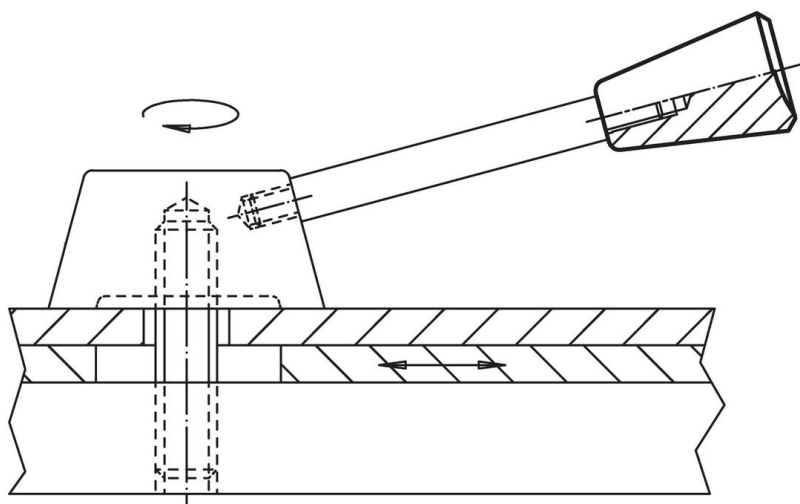

Sovellusesimerkki

Vaatimuksenmukaisuus

RoHS-yhteensopiva

Täyttävät direktiivin 2011/65/EU ja direktiivin 2015/863 vaatimukset.

Ei sisällä SVHC-aineita

Ei sisällä yli 0,1 % w/w SVHC-aineita - SVHC-luettelo 27.06.2024.

Ei sisällä Prop 65 aineita

Ei sisällä Proposition 65 -aineita.

<https://www.P65Warnings.ca.gov/>

Ei sisällä konfliktimineraaleja

Tämä tuote ei sisällä "konfliktimineraaleiksi" luokiteltuja aineita, kuten tantaalia, tinaa, kultaa tai volframia Kongon demokraattisesta tasavallasta tai sen naapurimaista."