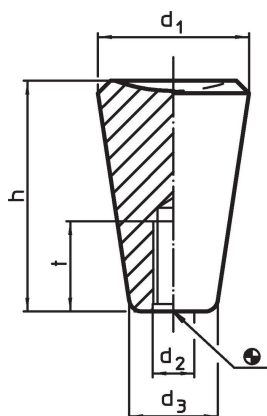

Kartionupit 24550.0011

Tuotekuvaus

Materiaali

- Kestomuovi PF 31, musta

Piirustus

Tilaustiedot

d ₁	d ₂	Ulkomitat			max. [°C]	[g]	Til.nro
		d ₃ ~ [mm]	h	t min.			
20	M6	12	30	18	110	7,4	24550.0011

Sovellusesimerkki