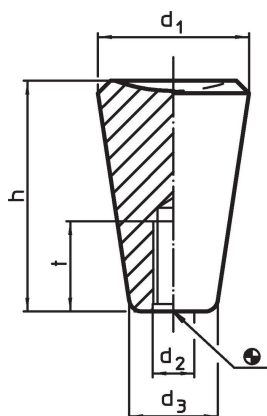

Kartionupit

24550.0011

Tuotekuvaus

Materiaali

- Kestomuovi PF 31, musta

Piirustus

Tilastiedot

Ulkomitat					🌡️	📦	Til.nro
d ₁	d ₂	d ₃ ~ [mm]	h	t min.	max. [°C]	[g]	
20	M6	12	30	18	110	7,4	24550.0011