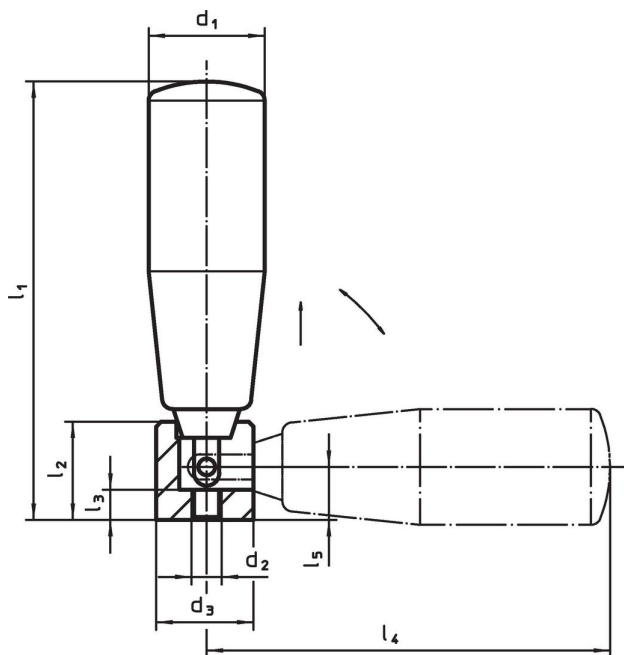

Käntökahvat • pyörivät

24532.0026

Tuotekuvaus

Materiaali

Akseliosa

- Teräs, mustattu

Kahva

- Kestomuovi, musta, himmeä

Toiminto

Käyttöasennossa kahva on lukittu. Lepoasentoon käännettäessä vedä kahvaa ulospäin ja käänä.

Piirustus

Tilaustiedot

Ulkomitat									🌡️	📦	Til.nro
d ₁	d ₂	d ₃	l ₁	l ₂	l ₃	l ₄	l ₅		max.		
[mm]									[°C]	[g]	
Sintrattu teräs											
26	M6	20	102	19,5	6	95	10,5		110	137	24532.0026