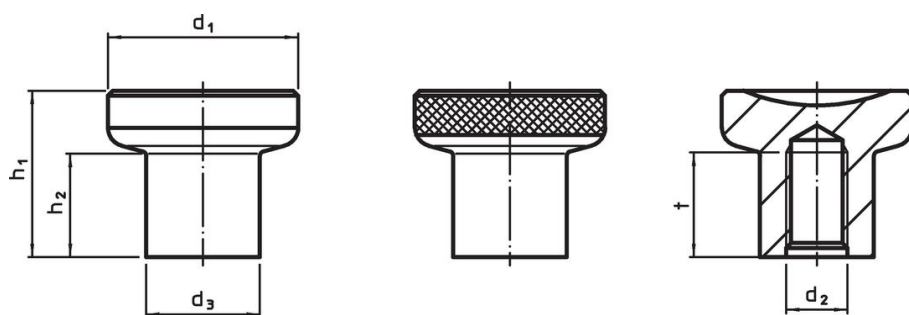

Sorminupit

24520.0025

Tuotekuvaus

Materiaali

- Teräs, mustattu

Piirustus

kuva 1

kuva 2

Tilaustiedot

d ₁	d ₂	d ₃	Ulkomitat			Til.nro
[mm]			h ₁	h ₂	t min.	
uritettu – Kuva 2, Sintrattu teräs						
25	M6	14,5	22,5	14	12	42 24520.0025

Sovellusesimerkki

Vaatimuksenmukaisuus

RoHS-yhteensopiva

Täyttävät direktiivin 2011/65/EU ja direktiivin 2015/863 vaatimukset.