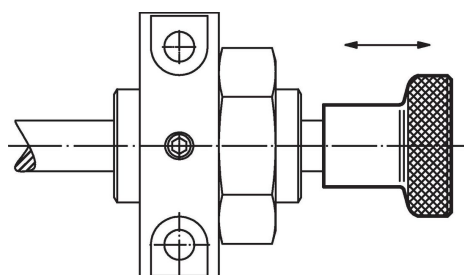

Sorminupit

24520.0025

Tuotekuvaus

Materiaali

- Teräs, mustattu

Piirustus

kuva 1

kuva 2

Tilaustiedot

d ₁	d ₂	d ₃	Ulkomitat			Til.nro
[mm]			h ₁	h ₂	t min.	
uritettu – Kuva 2, Sintrattu teräs						
25	M6	14,5	22,5	14	12	42 24520.0025

Sovellusesimerkki

Vaatimuksenmukaisuus

RoHS-yhteensopiva

Täyttävät direktiivin 2011/65/EU ja direktiivin 2015/863 vaatimukset.