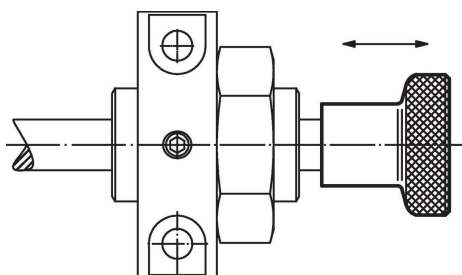

Sorminupit

24520.0006

Tuotekuvaus

Materiaali

- Teräs, mustattu

Piirustus

kuva 1

kuva 2

Tilaustiedot

d ₁	d ₂	d ₃	Ulkomitat				Til.nro
			[mm]			[g]	
			h ₁	h ₂	t	min.	
ilman uritusta – Kuva 1, Sintrattu teräs							
25	M8	14,5	22,5	14	12	38	24520.0006

Sovellusesimerkki

Vaatimuksenmukaisuus

RoHS-yhteensopiva