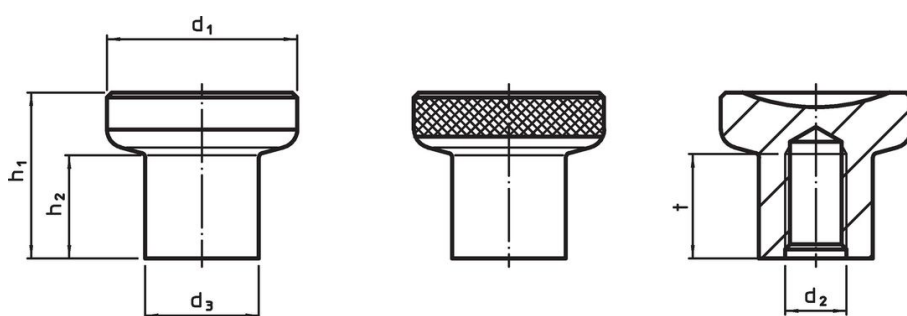

Sorminupit

24520.0006

Tuotekuvaus

Materiaali

- Teräs, mustattu

Piirustus

kuva 1

kuva 2

Tilaustiedot

d ₁	d ₂	d ₃	Ulkomitat				Til.nro
			[mm]			[g]	
			h ₁	h ₂	t	min.	
ilman uritusta – Kuva 1, Sintrattu teräs							
25	M8	14,5	22,5	14	12	38	24520.0006

Sovellusesimerkki

Vaatimuksenmukaisuus

RoHS-yhteensopiva