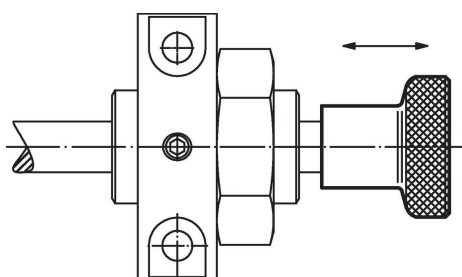

Sovellusesimerkki