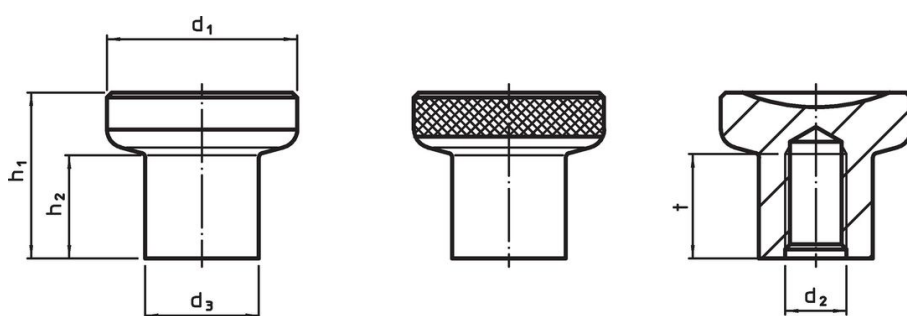

### Piirustus

kuva 1

kuva 2

### Tilaustiedot

Ulkomitat							Til.nro
d <sub>1</sub>	d <sub>2</sub>	d <sub>3</sub>	h <sub>1</sub>	h <sub>2</sub>	t min.	[g]	
ilman uritusta – Kuva 1, Sintrattu teräs							
25	M6	14,5	22,5	14	12	42	24520.0005