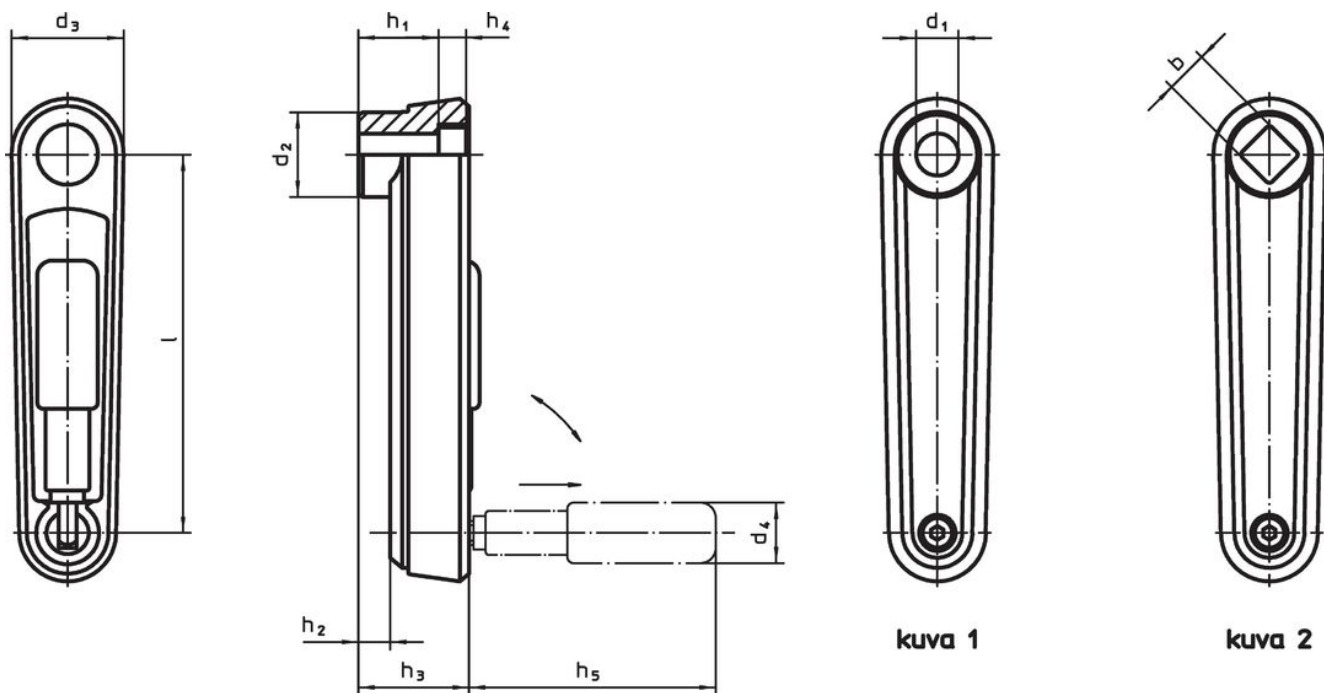

Kammen runko

- Alumiini, päällystetty muovilla, musta RAL 9005, matta

Peitesuojus

- Muovi, vaaleanharmaa

Toiminto

Käyttöasennossa kahva on lukittu. Lepoasentoon käännettäessä vedä kahvaa ulospäin ja käännä.

Piirustus

kuva 1

kuva 2

Tilaustiedot

Ulkomitat											Til.nro
l	b H11	d ₂	d ₃	h ₁	h ₂ ~	h ₃	h ₄	h ₅	d ₄ Lieriökahva Ø	[g]	
neliöllä – Kuva 2, Musta											
125	14	28	37	30,5	10,5	36,5	4,2	76,5	24	256	24331.0315