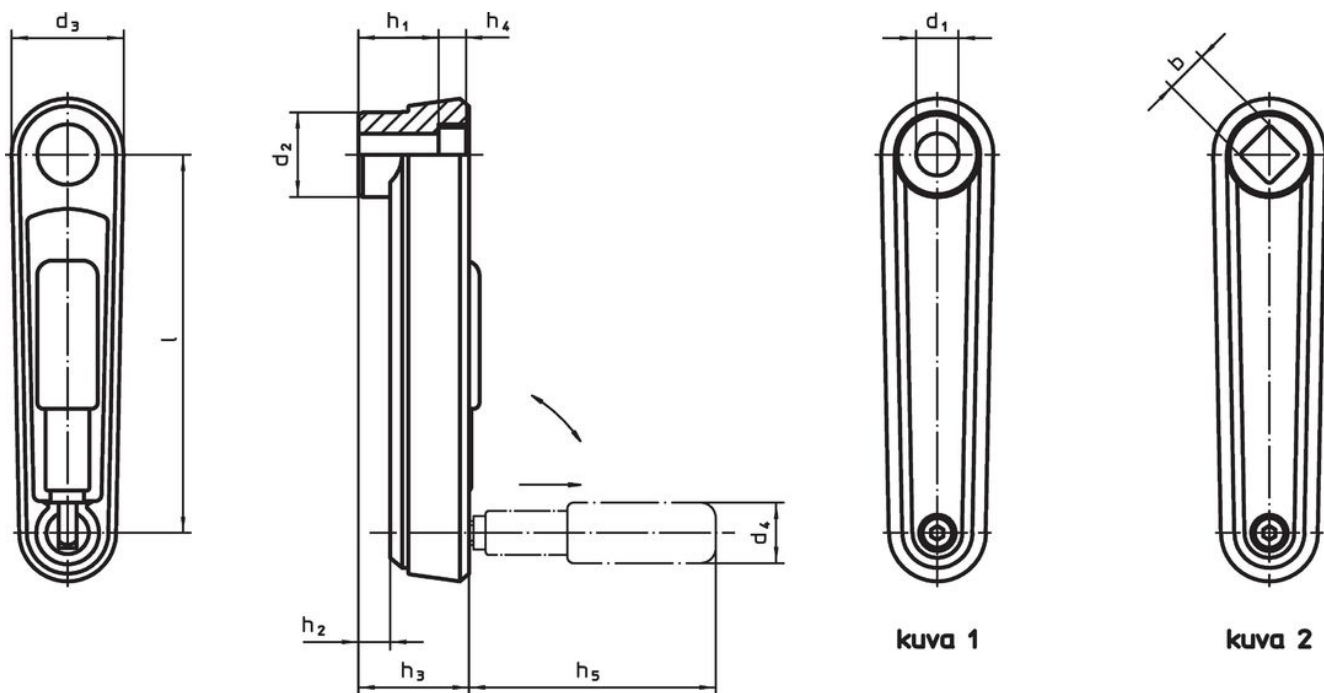

Käsikammet • Kääntökahvalla

24331.0310

Tuotekuvaus

Materiaali

Akseliosa

- Teräs, mustattu

Kahva

- Kestomuovi, musta, himmeä

Kammen runko

- Alumiini, päällystetty muovilla, musta RAL 9005, matta

Peitesuojus

- Muovi, vaaleanharmaa

Toiminto

Käyttöasennossa kahva on lukittu.

Lepoasentoon käännettäessä vedä kahvaa ulospäin ja käännä.

Piirustus

Tilaustiedot

l	b H11	d ₂	d ₃	h ₁	Ulkomitat					d ₄ Lieriökahva Ø	[g]	Til.nro
					h ₂ ~	h ₃	h ₄	h ₅	[mm]			
neliöllä – Kuva 2, Musta												
100	12	26,7	35	23,5	5,5	29,5	4,2	57,5	18	170	24331.0310	