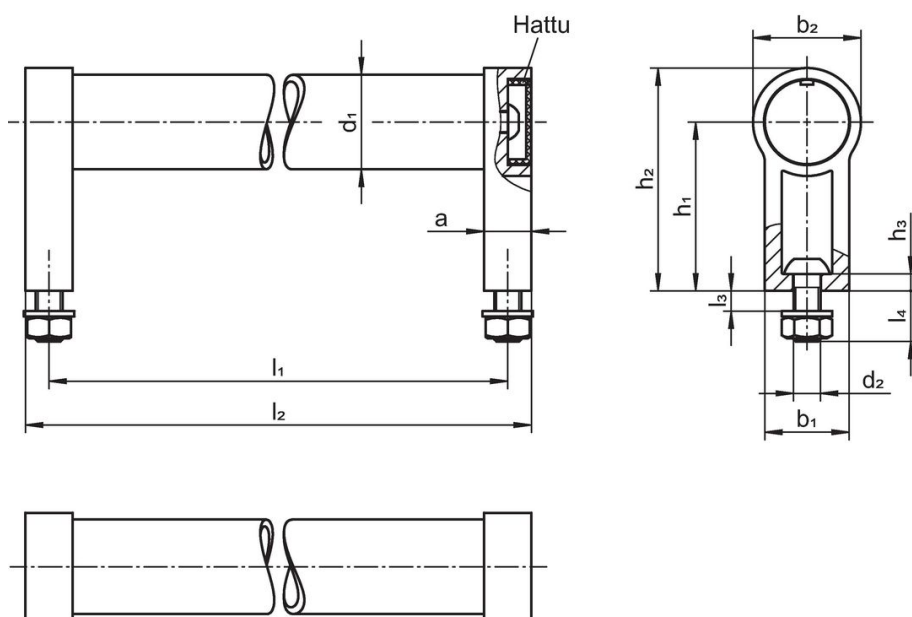

Piirustus

Tilaustiedot

d_1	l_1 $\pm 0,25$	a	Ulkomitat						Til.nro
[mm]								[g]	
Musta, RAL 9005									
28	600	14	25	M6	50	66	614	500	24321.0830