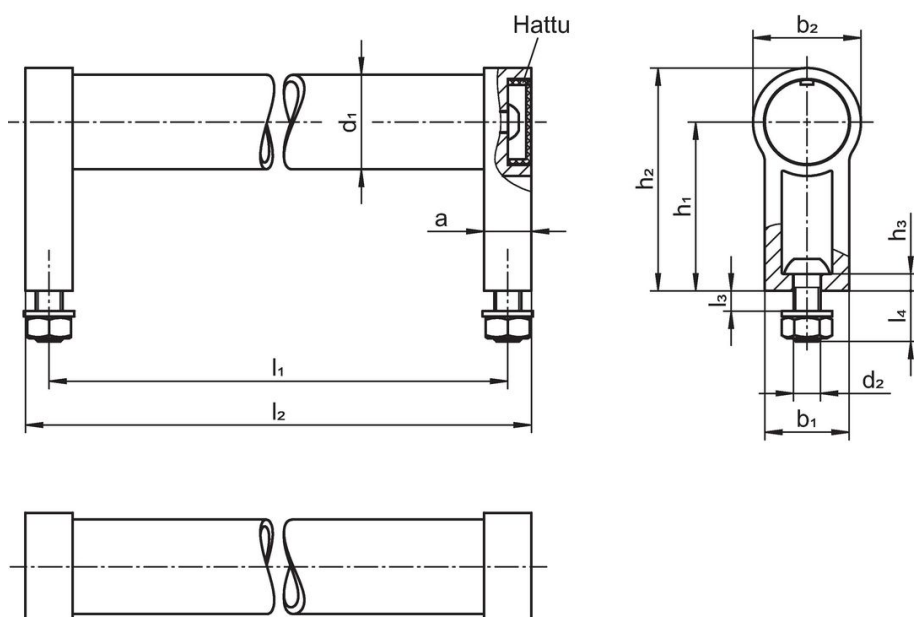

Piirustus

Tilaustiedot

d_1	l_1 $\pm 0,25$	a	Ulkomitat						Til.nro
[mm]								[g]	
Musta, RAL 9005									
28	400	14	25	M6	50	66	414	440	24321.0820