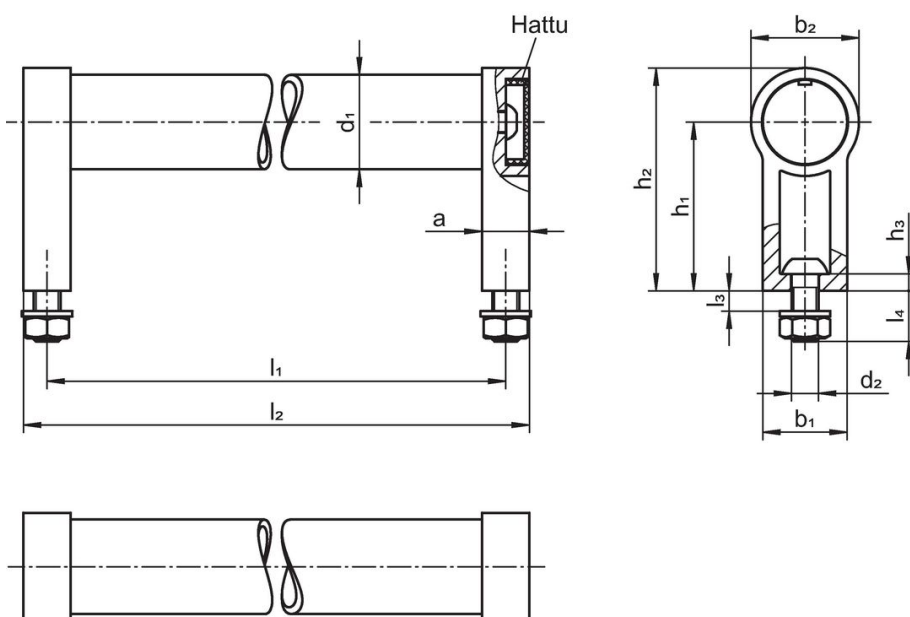

Piirustus

Tilaustiedot

d_1	l_1 $\pm 0,25$	a	Ulkomitat				l_2		Til.nro
[mm]								[g]	
Musta, RAL 9005									
28	300	14	25	M6	50	66	314	360	24321.0810