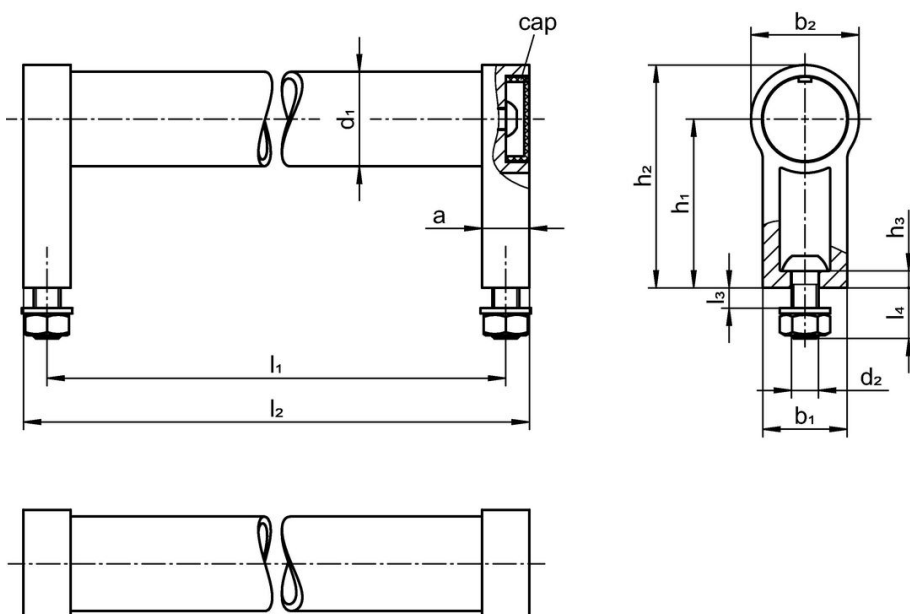

Piirustus

Tilaustiedot

d_1	l_1 $\pm 0,25$	a	Ulkomitat				h_1	h_2	l_2		Til.nro
[mm]										[g]	
Musta, RAL 9005											
28	250	14	25	M6	50	66	264	360	24321.0805