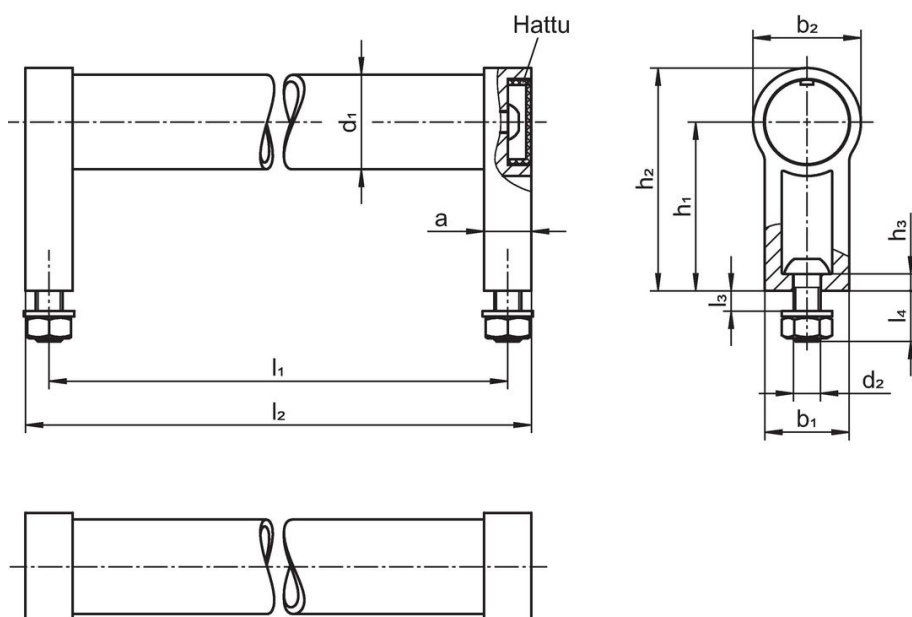

Piirustus

Tilaustiedot

d_1	l_1 $\pm 0,25$	a	Ulkomitat				l_2		Til.nro
[mm]								[g]	
Musta, RAL 9005									
28	250	14	25	M6	50	66	264	360	24321.0805