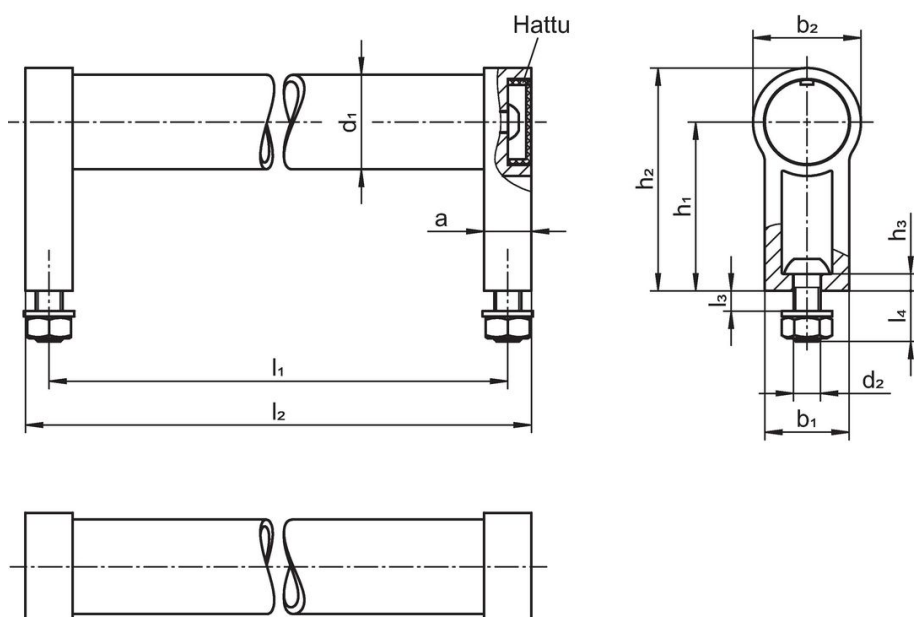

Piirustus

Tilaustiedot

d_1	l_1 $\pm 0,25$	a	Ulkomitat				l_2		Til.nro
[mm]								[g]	
Musta, RAL 9005									
28	200	14	25	M6	50	66	214	300	24321.0800