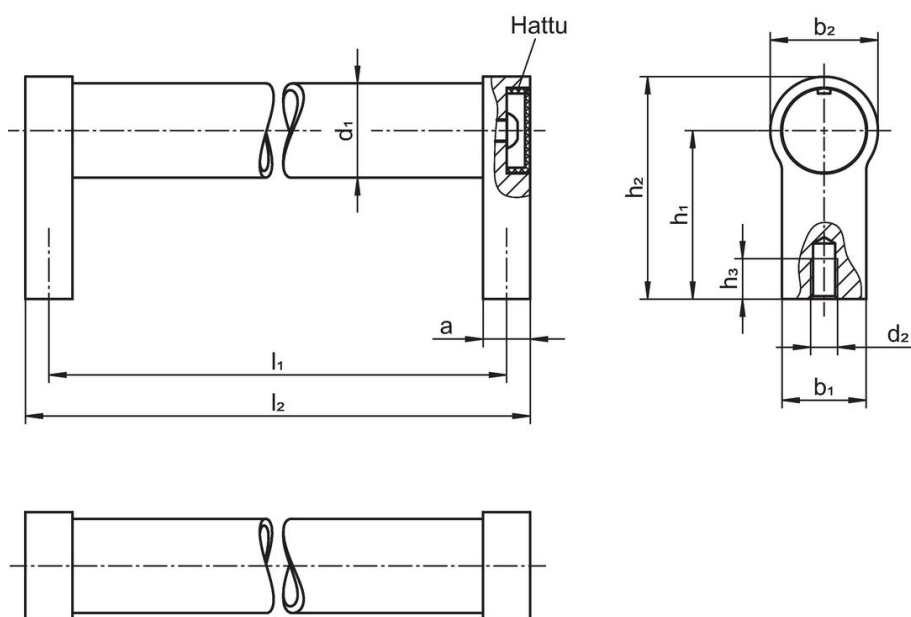

Piirustus

Tilauksetiedot

d_1	l_1 $\pm 0,25$	a	b_1	Ulkomitat [mm]					l_2	[g]	Til.nro
				d_2	h_1	h_2	h_3 min.				
30	600	17	27	M8	51	68	15		617	570	24321.0495