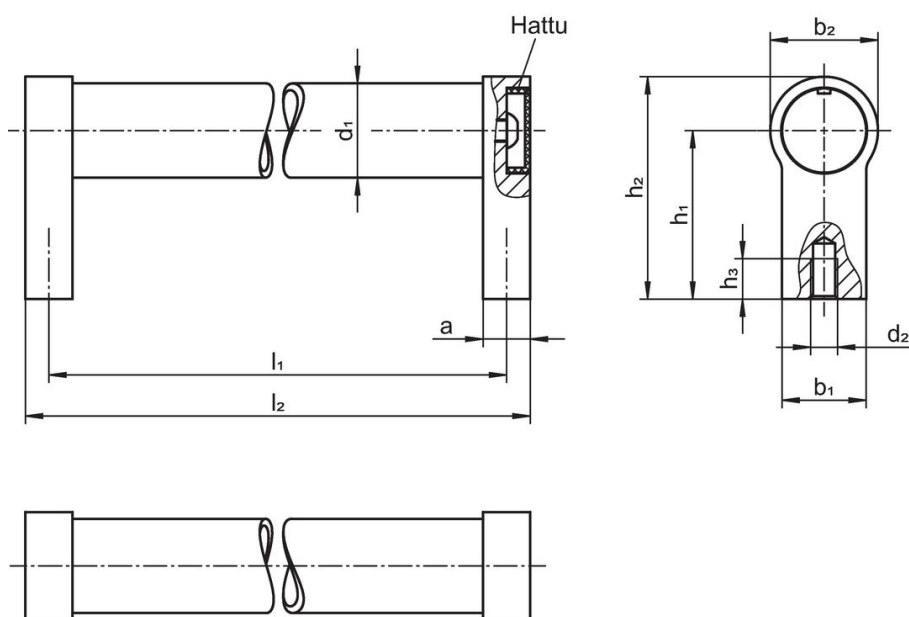

Piirustus

Tilastiedot

d_1	l_1 $\pm 0,25$	a	b_1	Ulkomitat						Til.nro	
				d_2	h_1	h_2	h_3 min.	l_2			
[mm]										[g]	
Musta, RAL 9005											
30	500	17	27	M8	51	68	15	517	500	24321.0490