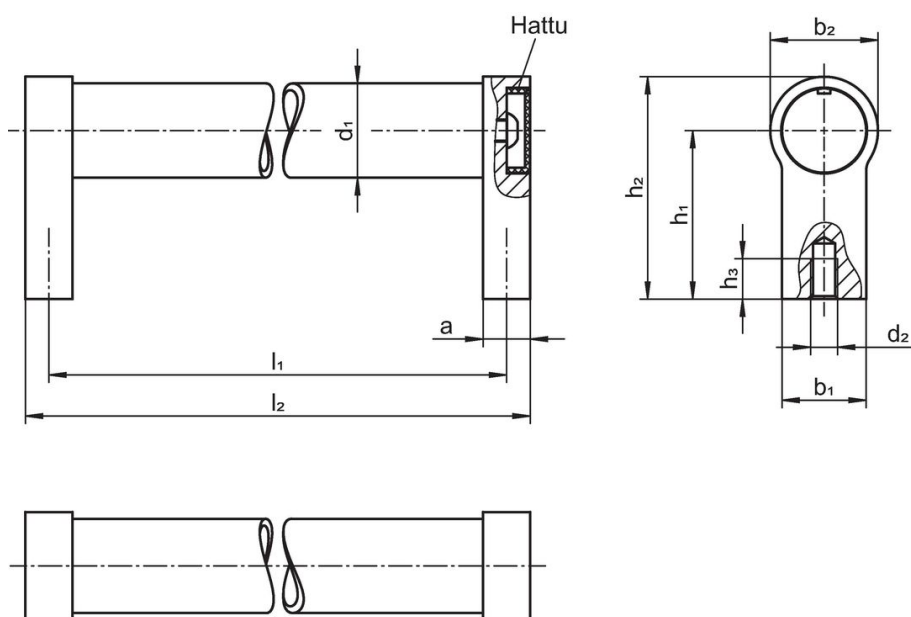

Piirustus

Tilaustiedot

d_1	l_1 $\pm 0,25$	a	b_1	Ulkomitat [mm]					l_2	[g]	Til.nro
				d_2	h_1	h_2	h_3 min.				
30	400	17	27	M8	51	68	15		417	440	24321.0485