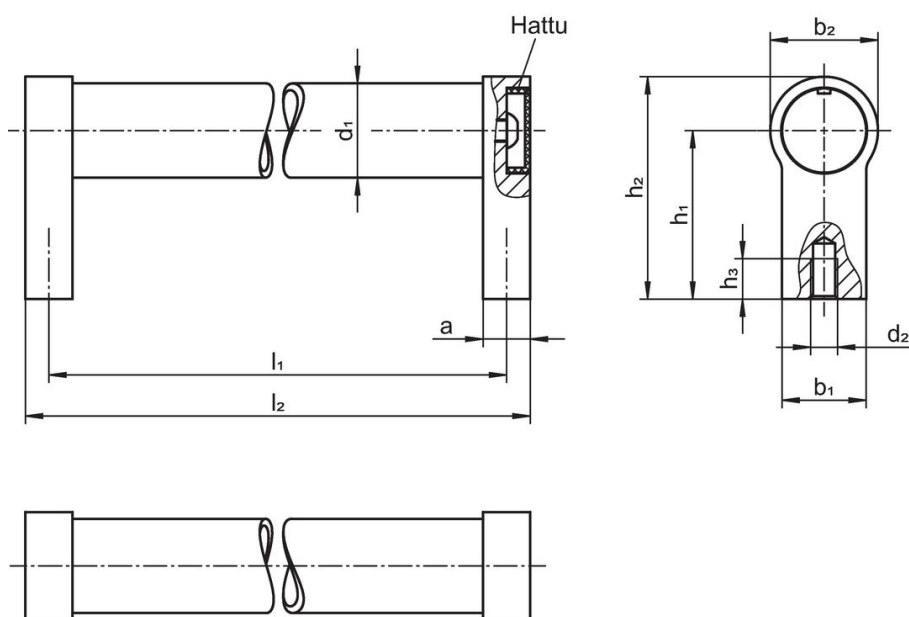

Piirustus

Tilauksetiedot

d_1	l_1 $\pm 0,25$	a	b_1	Ulkomitat					l_2		Til.nro	
				d_2	h_1	h_2	h_3 min.				[g]	
[mm]												
Musta, RAL 9005												
30	350	17	27	M8	51	68	15	367	407	24321.0480