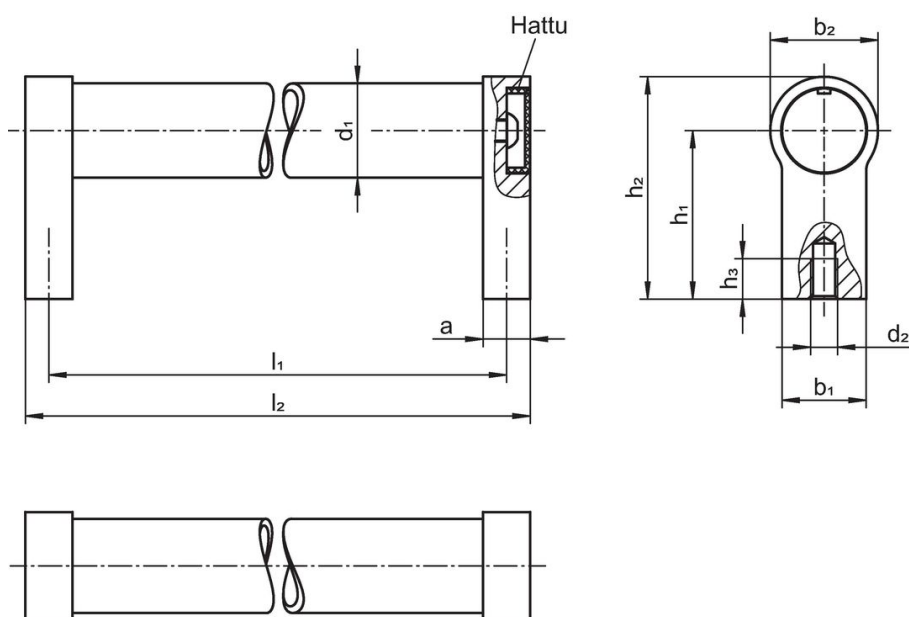

Piirustus

Tilaustiedot

d_1	l_1 $\pm 0,25$	a	b_1	Ulkomitat					l_2		Til.nro	
				d_2	h_1	h_2	h_3 min.				[g]	
[mm]												
Musta, RAL 9005												
30	300	17	27	M8	51	68	15	317	381	24321.0475