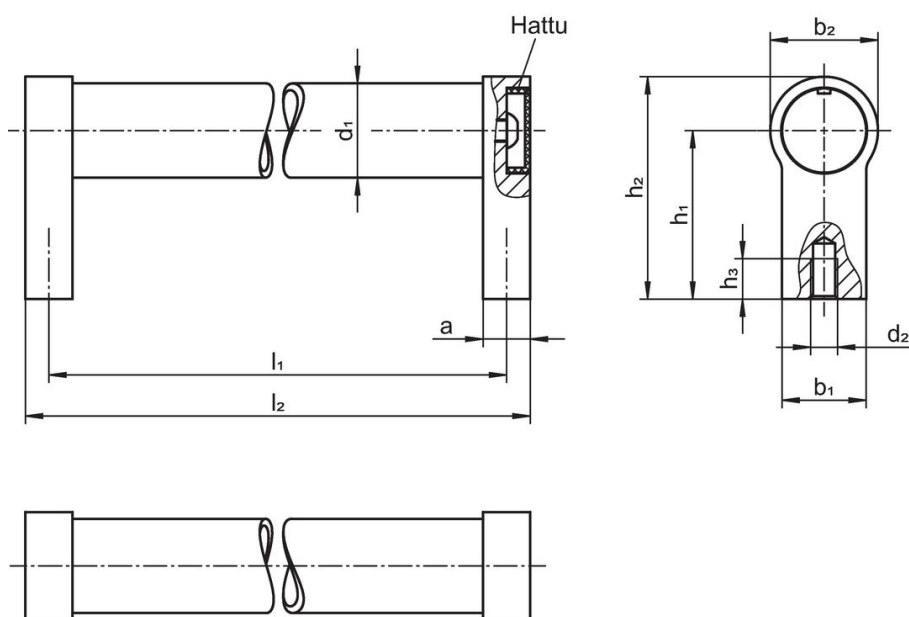

Piirustus

Tilautiedot

d_1	l_1 $\pm 0,25$	a	b_1	Ulkomitat						Til.nro
				d_2	h_1	h_2	h_3 min.	l_2		
				[mm]					[g]	
Musta, RAL 9005										
30	300	17	27	M8	51	68	15	317	381	24321.0475