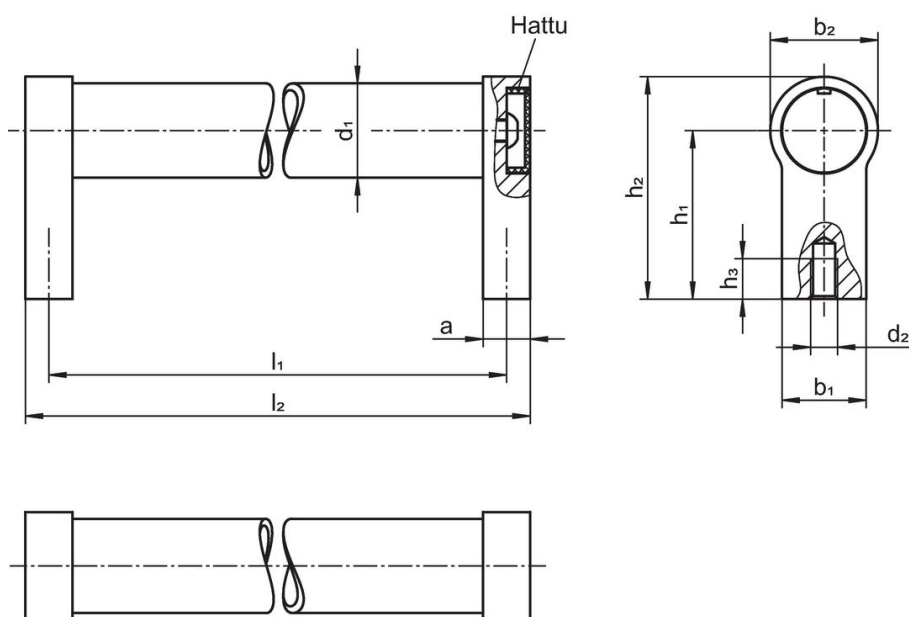

Piirustus

Tilauksetiedot

d_1	l_1 $\pm 0,25$	a	b_1	Ulkomitat [mm]					l_2	[g]	Til.nro
				d_2	h_1	h_2	h_3 min.				
Musta, RAL 9005											
30	200	17	27	M8	51	68	15		217	320	24321.0470