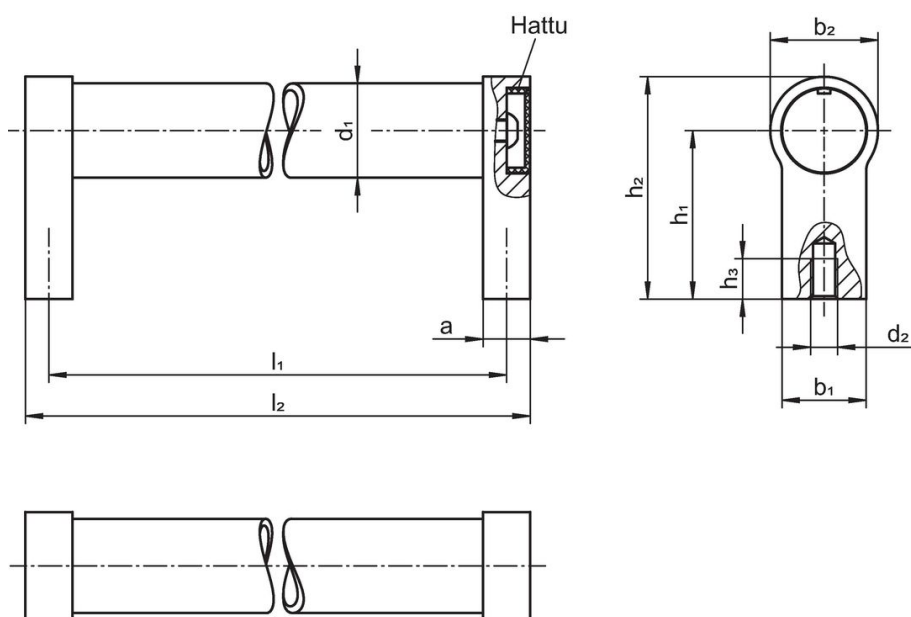

Piirustus

Tilastiedot

d₁	l₁ ±0,25	a	b₁	Ulkomitat					l₂	[g]	Til.nro
				d₂	h₁	h₂	h₃ min.	[mm]			
Musta, RAL 9005											
28	600	14	25	M8	50	66	15	614	500	24321.0465