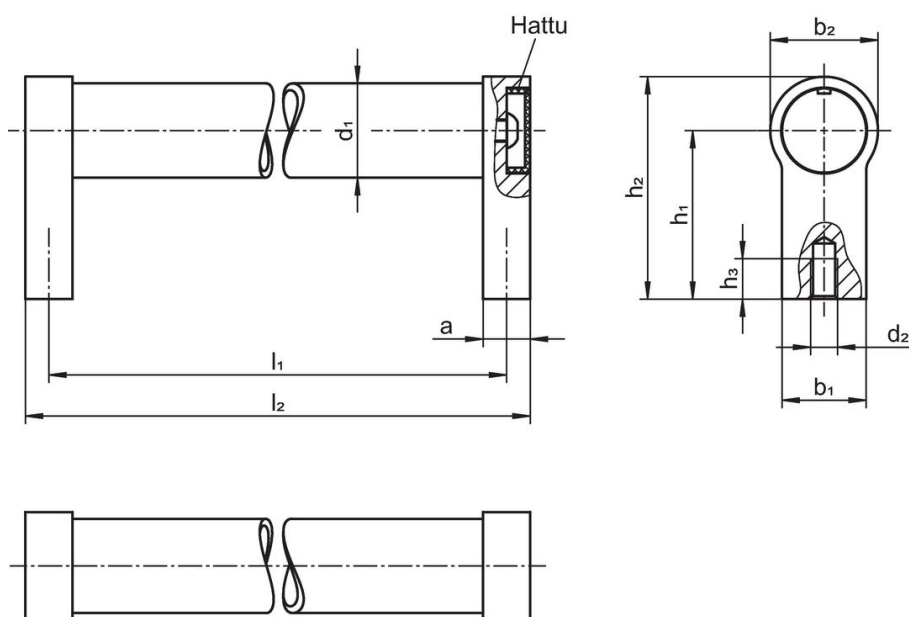

Piirustus

Tilaustiedot

d_1	l_1 $\pm 0,25$	a	b_1	Ulkomitat [mm]					l_2	[g]	Til.nro
				d_2	h_1	h_2	h_3 min.				
28	600	14	25	M8	50	66	15		614	500	24321.0465