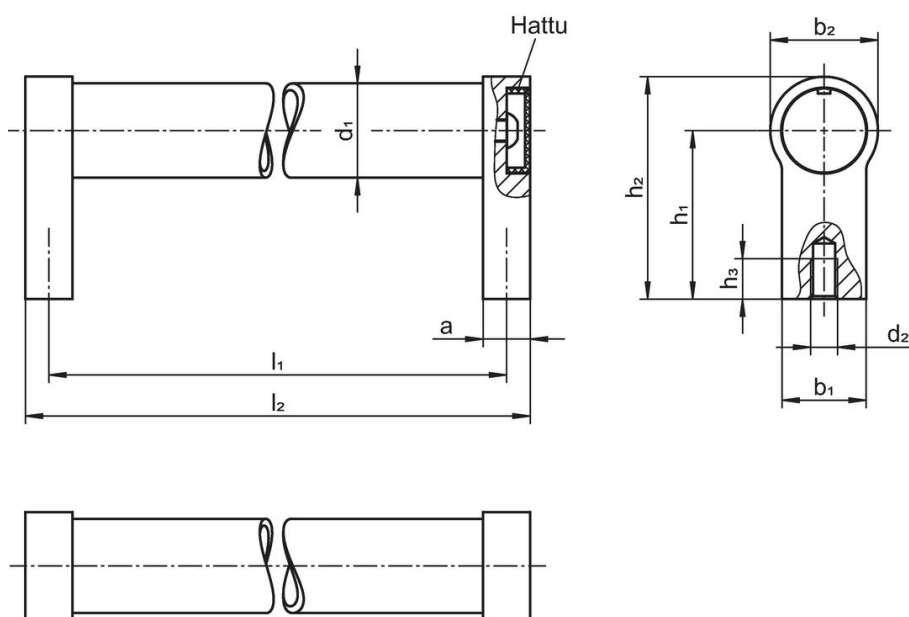

Piirustus

Tilauksetiedot

d_1	l_1 $\pm 0,25$	a	b_1	Ulkomitat [mm]					l_2	[g]	Til.nro
				d_2	h_1	h_2	h_3 min.				
28	500	14	25	M8	50	66	15	514	495	24321.0460