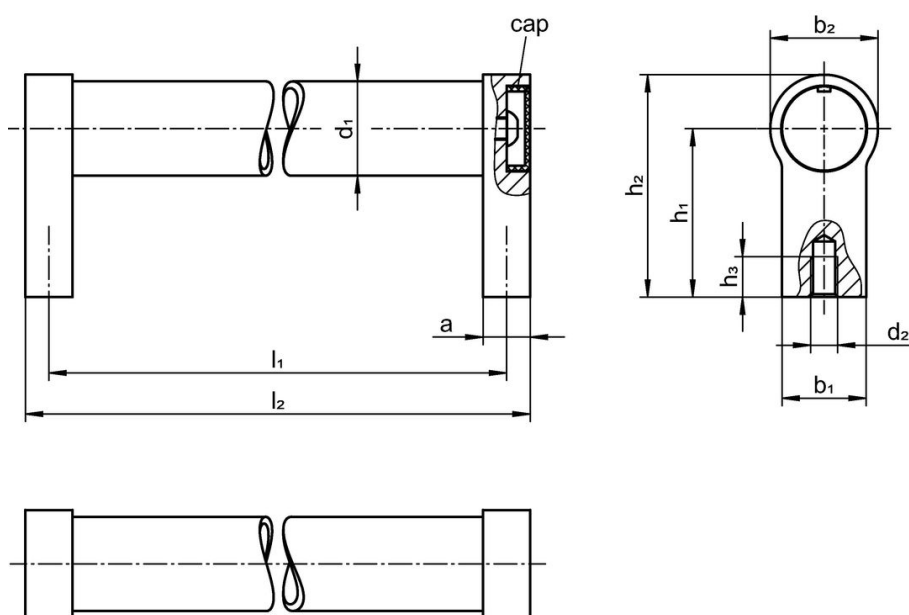

Piirustus

Tilaustiedot

d_1	l_1 $\pm 0,25$	a	b_1	Ulkomitat						Til.nro
				d_2	h_1	h_2	h_3 min.	l_2		
				[mm]					[g]	
Musta, RAL 9005										
28	500	14	25	M8	50	66	15	514	495	24321.0460