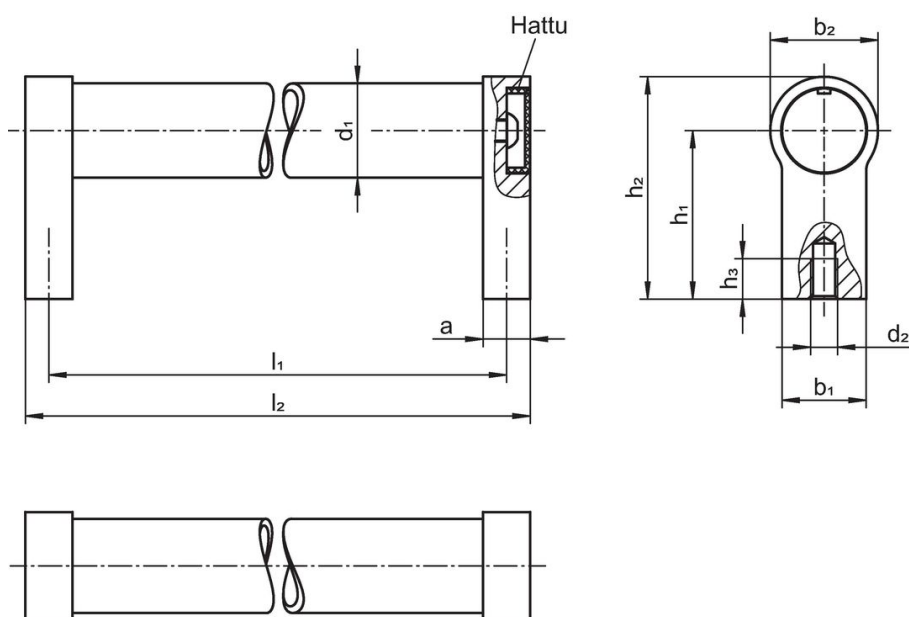

Piirustus

Tilaustiedot

d_1	l_1 $\pm 0,25$	a	b_1	Ulkomitat [mm]					l_2	[g]	Til.nro
				d_2	h_1	h_2	h_3 min.				
28	400	14	25	M8	50	66	15		414	440	24321.0455