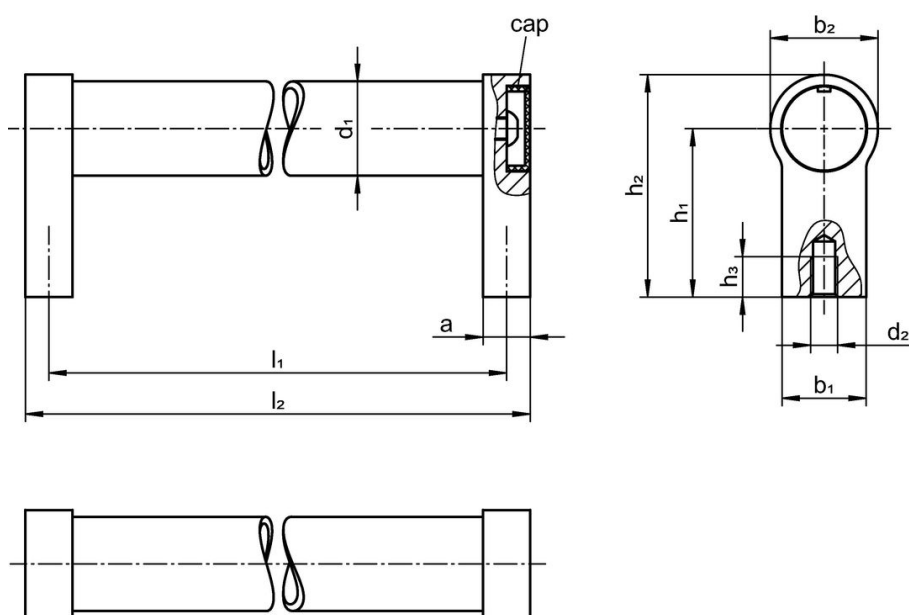

Piirustus

Tilauksetiedot

d_1	l_1 $\pm 0,25$	a	b_1	Ulkomitat						Til.nro	
				d_2	h_1	h_2	h_3 min.	l_2			
[mm]										[g]	
Musta, RAL 9005											
28	350	14	25	M8	50	66	15	364	417	24321.0450