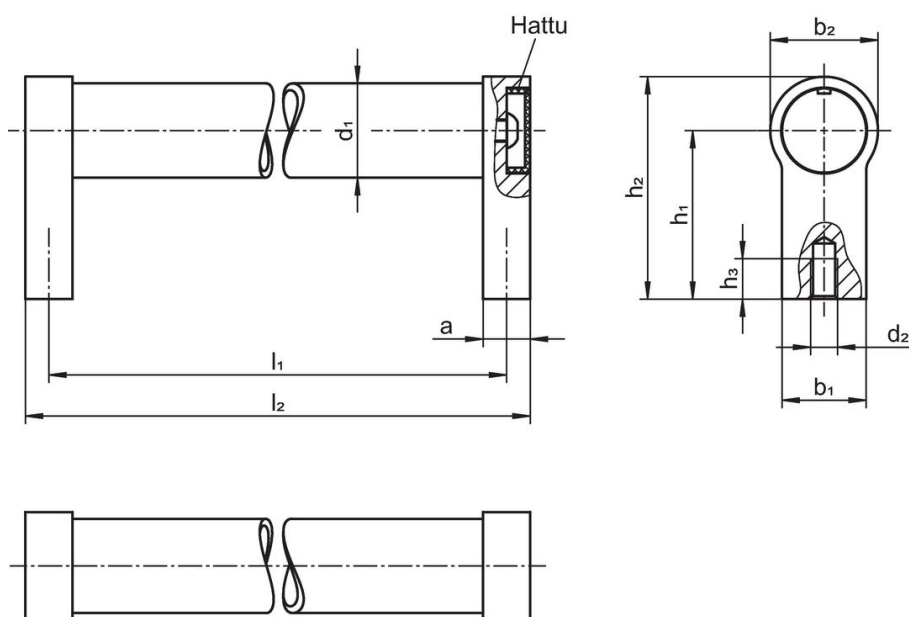

Piirustus

Tilastiedot

d_1	l_1 $\pm 0,25$	a	b_1	Ulkomitat					l_2	[g]	Til.nro
				d_2	h_1	h_2	h_3 min.				
Musta, RAL 9005											
28	350	14	25	M8	50	66	15	364	417	24321.0450