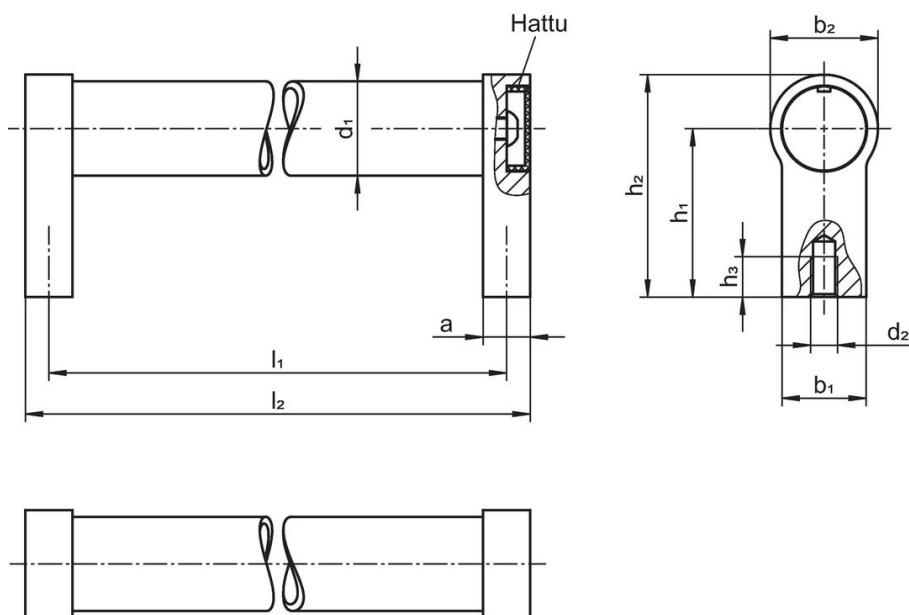

Piirustus

Tilastiedot

d₁	l₁ ±0,25	a	b₁	Ulkomitat					l₂	[g]	Til.nro
				d₂	h₁	h₂	h₃ min.	[mm]			
Musta, RAL 9005											
28	300	14	25	M8	50	66	15	314	390	24321.0445