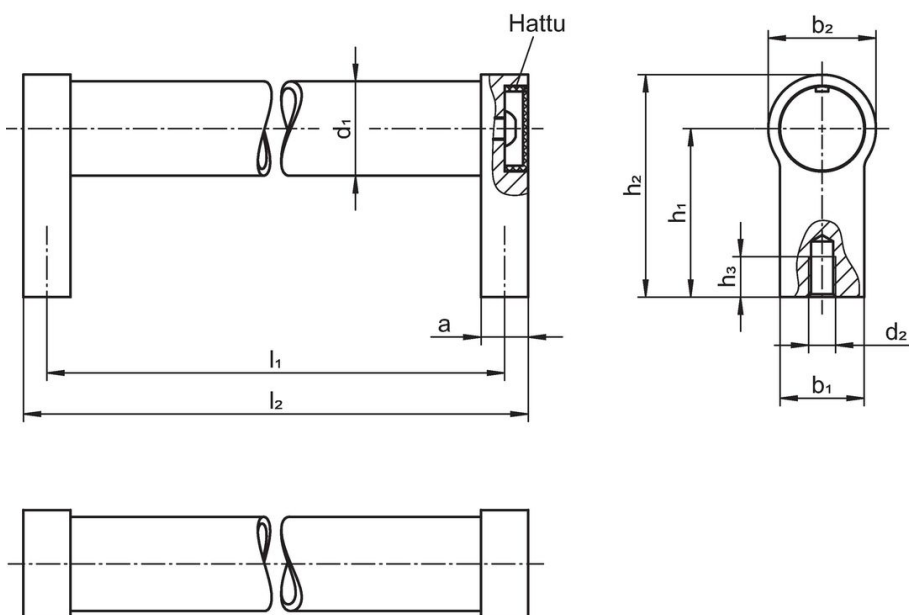

Piirustus

Tilauksetiedot

d_1	l_1 $\pm 0,25$	a	b_1	Ulkomitat [mm]					l_2	[g]	Til.nro
				d_2	h_1	h_2	h_3 min.				
28	250	14	25	M8	50	66	15		264	360	24321.0440