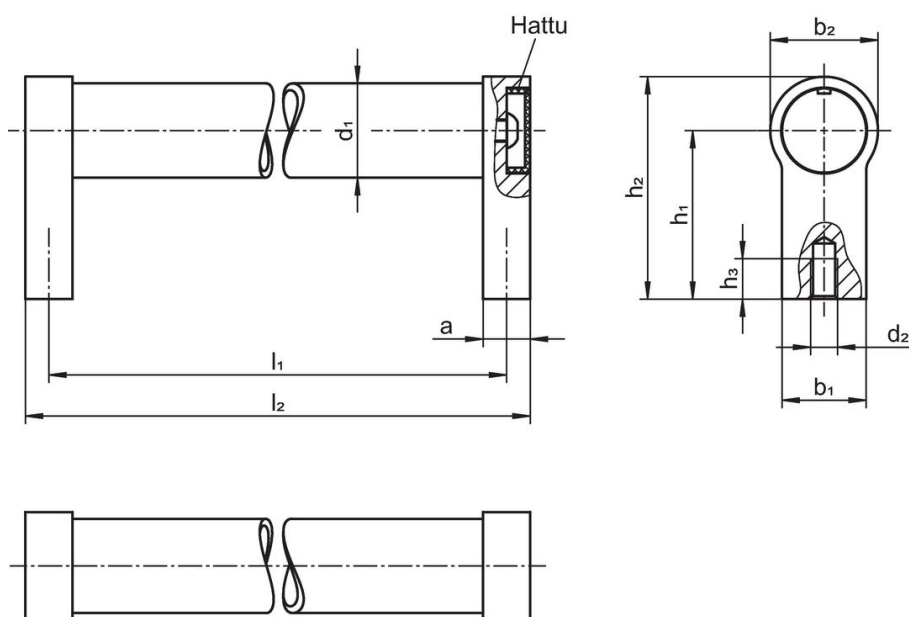

Piirustus

Tilaustiedot

d_1	l_1 $\pm 0,25$	a	b_1	Ulkomitat [mm]					l_2	[g]	Til.nro
				d_2	h_1	h_2	h_3 min.				
28	250	14	25	M8	50	66	15	264	360	24321.0440