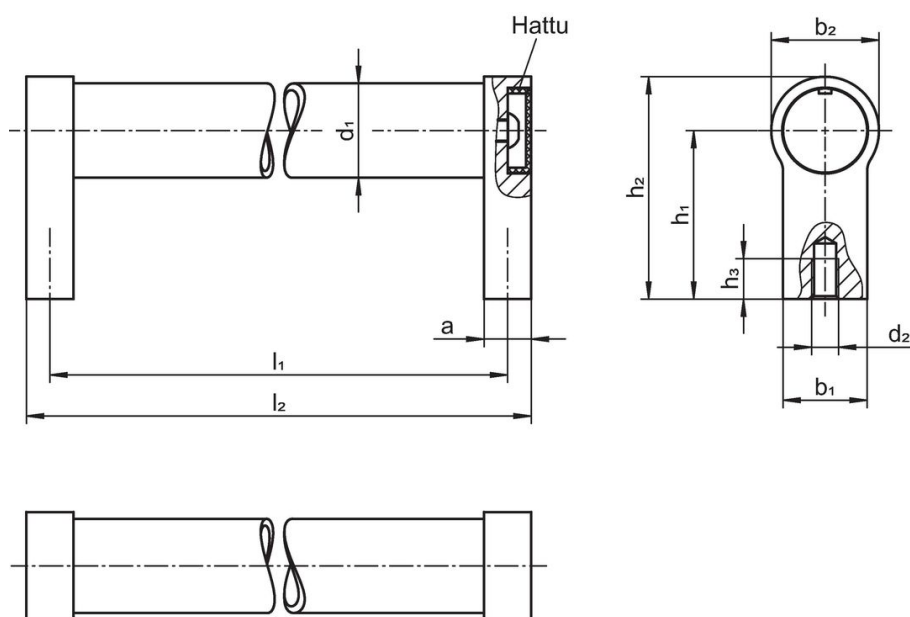

Piirustus

Tilaustiedot

d_1	l_1 $\pm 0,25$	a	b_1	Ulkomitat [mm]					l_2	[g]	Til.nro
28	200	14	25	M8	50	66	15	214	340	24321.0435