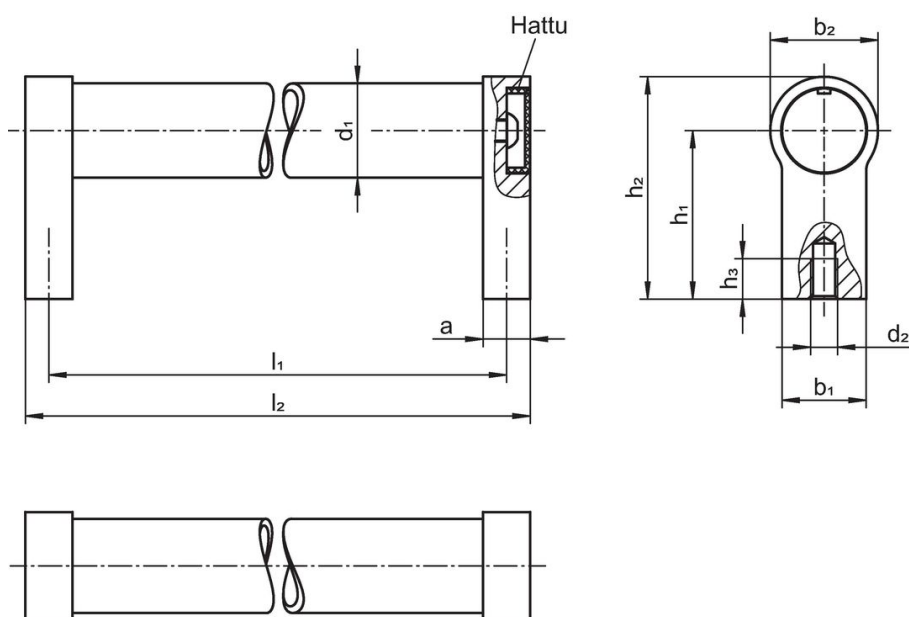

Piirustus

Tilauksetiedot

d_1	l_1 $\pm 0,25$	a	b_1	Ulkomitat [mm]					l_2	[g]	Til.nro
				d_2	h_1	h_2	h_3 min.				
Musta, RAL 9005											
20	400	12	24	M6	42	54	12		412	290	24321.0430