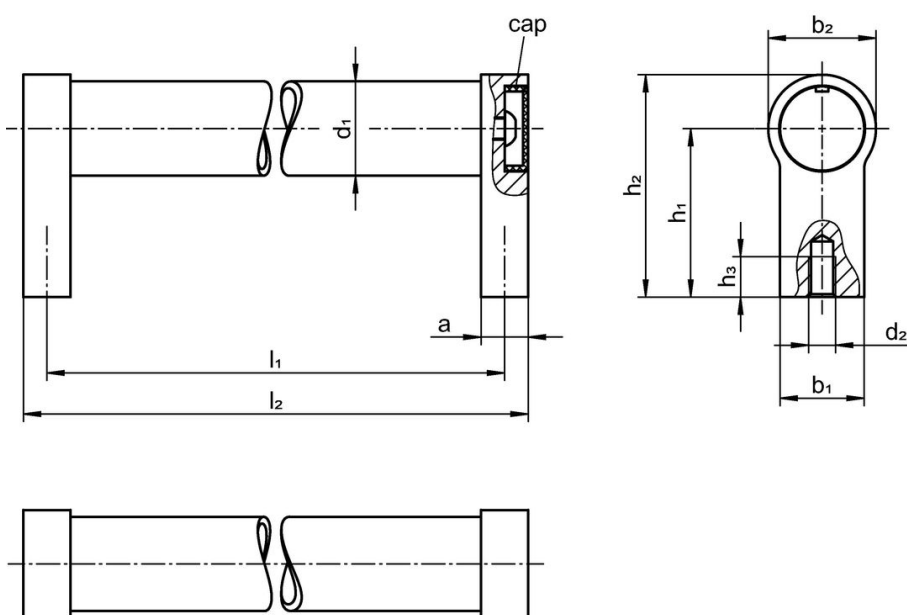

Piirustus

Tilastiedot

d₁	l₁ ±0,25	a	b₁	Ulkomitat					l₂	[g]	Til.nro
				d₂	h₁	h₂	h₃ min.	[mm]			
Musta, RAL 9005											
20	400	12	24	M6	42	54	12	412	290	24321.0430