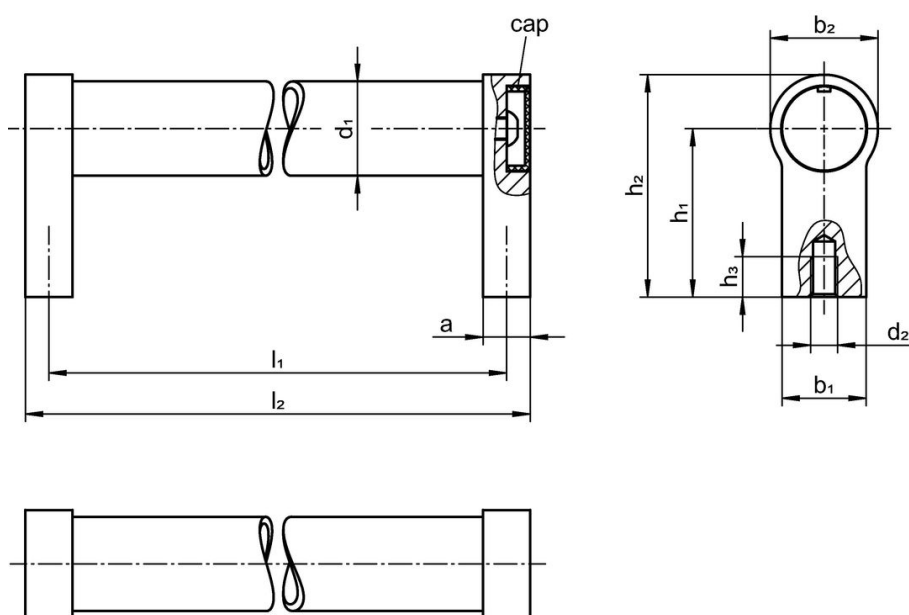

Piirustus

Tilaustiedot

d_1	l_1 $\pm 0,25$	a	b_1	Ulkomitat					l_2		Til.nro	
				d_2	h_1	h_2	h_3 min.				[g]	
Musta, RAL 9005												
[mm]												
20	350	12	24	M6	42	54	12	362	250	24321.0425