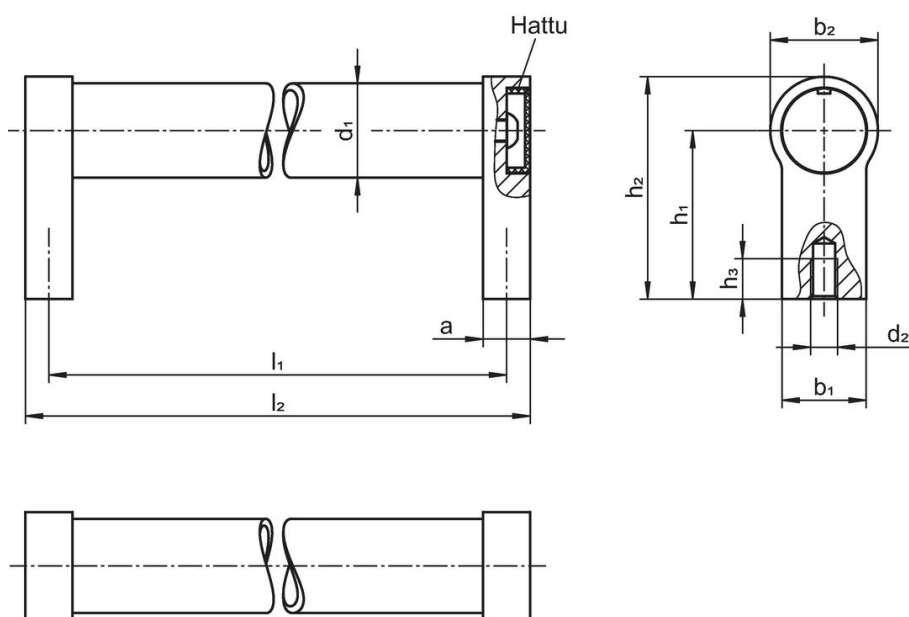

Piirustus

Tilauksetiedot

d_1	l_1 $\pm 0,25$	a	b_1	Ulkomitat						Til.nro	
				d_2	h_1	h_2	h_3 min.	l_2			
[mm]										[g]	
Musta, RAL 9005											
20	250	12	24	M6	42	54	12	262	208	24321.0415