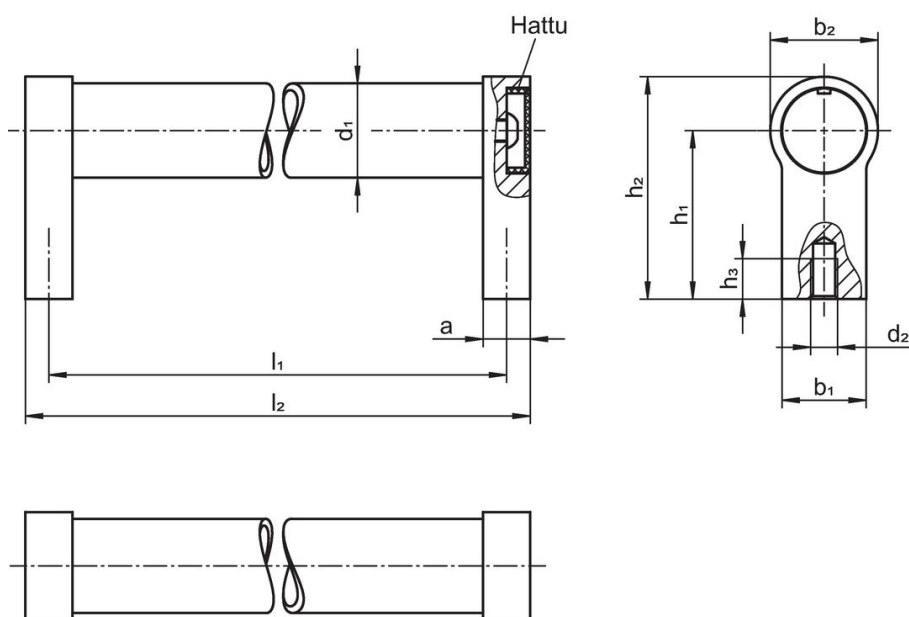

Piirustus

Tilauksetiedot

d_1	l_1 $\pm 0,25$	a	b_1	Ulkomitat						Til.nro	
				d_2	h_1	h_2	h_3 min.	l_2			
[mm]										[g]	
Musta, RAL 9005											
20	200	12	24	M6	42	54	12	212	200	24321.0410