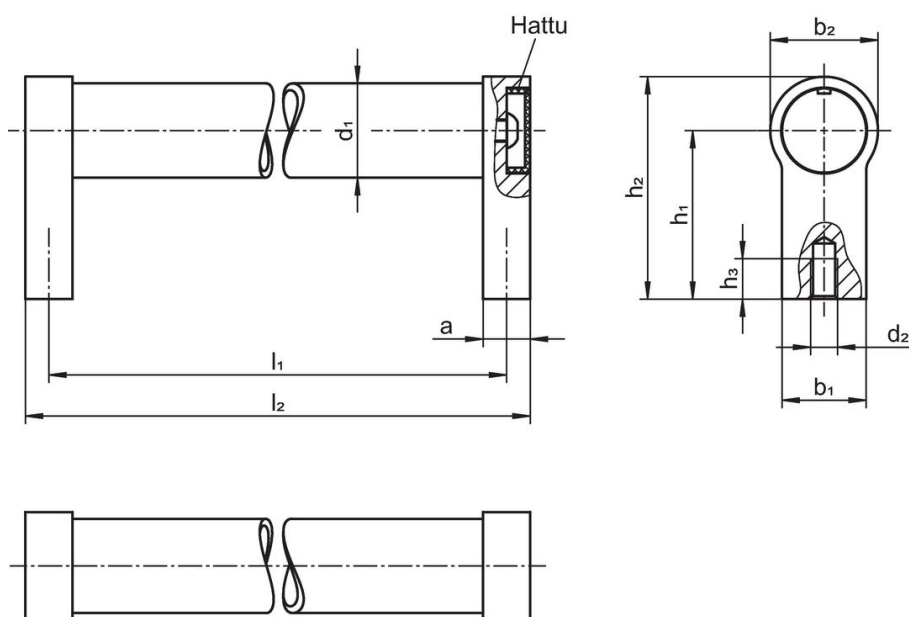

Piirustus

Tilaustiedot

d_1	l_1 $\pm 0,25$	a	b_1	Ulkomitat						Til.nro	
				d_2	h_1	h_2	h_3 min.	l_2			
[mm]										[g]	
Musta, RAL 9005											
20	180	12	24	M6	42	54	12	192	190	24321.0405