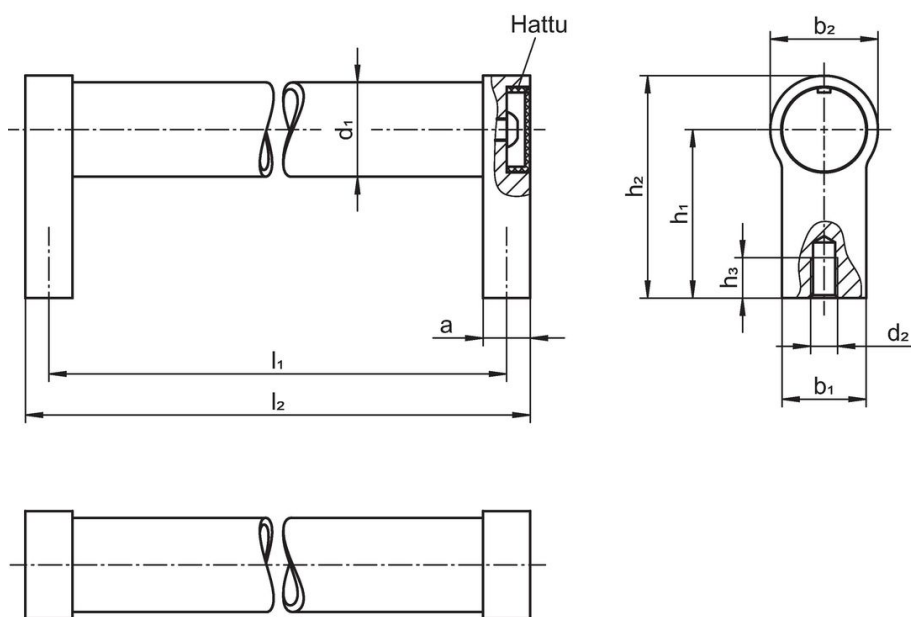

Piirustus

Tilaustiedot

d_1	l_1 $\pm 0,25$	a	b_1	Ulkomitat				l_2		Til.nro
				d_2	h_1	h_2	h_3 min.			
				[mm]					[g]	
Hopea, RAL 9006										
30	500	17	27	M8	51	68	15	517	480	24321.0290