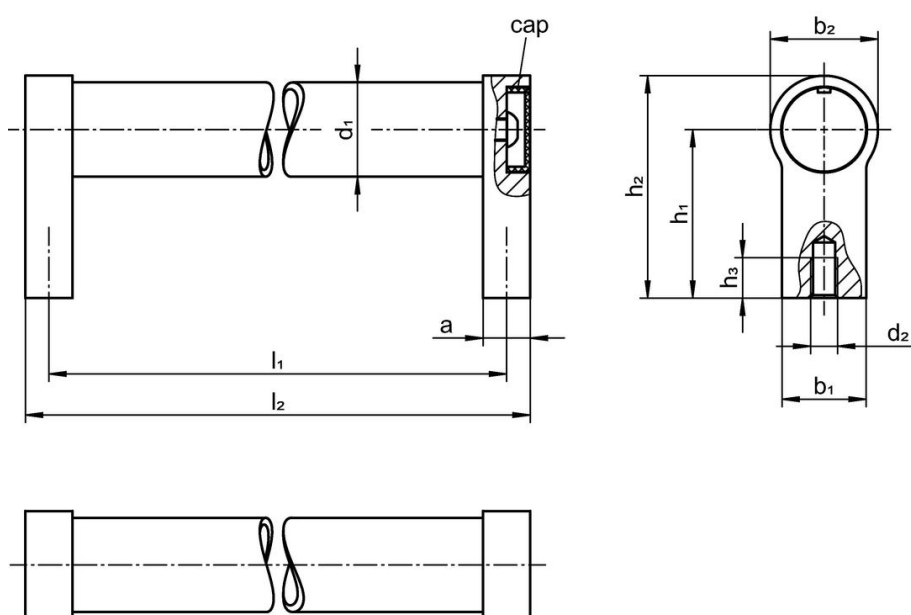

Piirustus

Tilaustiedot

Ulkomitat									[g]	Til.nro
d_1	l_1 $\pm 0,25$	a	b_1	d_2 [mm]	h_1	h_2	h_3 min.	l_2		
Hopea, RAL 9006										
30	400	17	27	M8	51	68	15	417	418	24321.0285