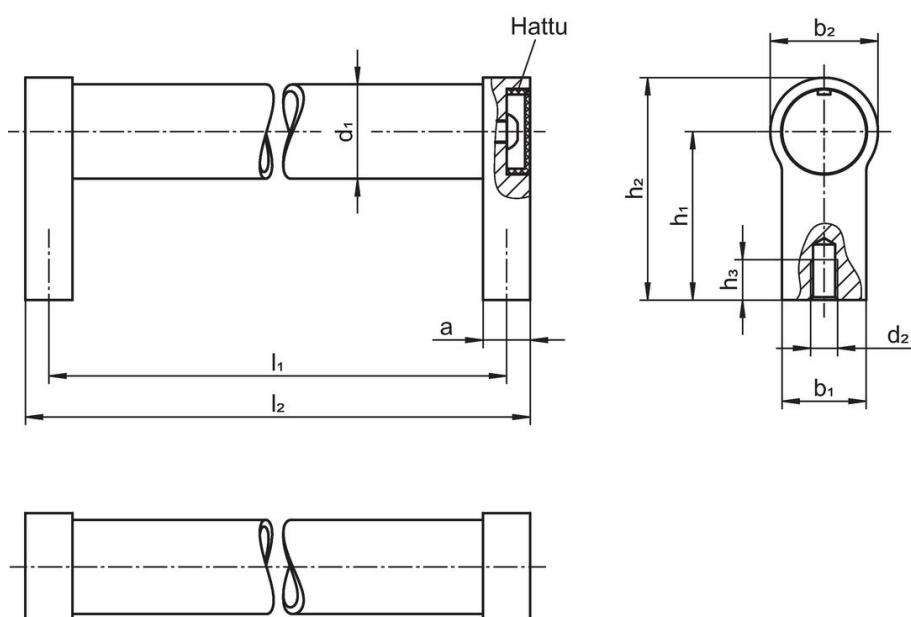

Piirustus

Tilaustiedot

Ulkomitat									[g]	Til.nro
d₁	l₁ ±0,25	a	b₁	d₂	h₁	h₂	h₃ min.	l₂		
[mm]										
Hopea, RAL 9006										
28	400	14	25	M8	50	66	15	414	460	24321.0255