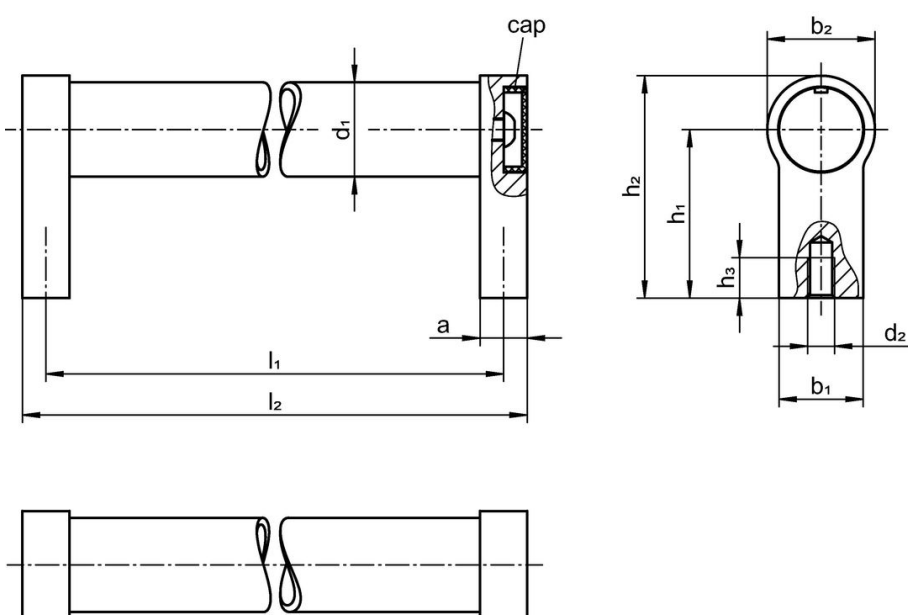

Piirustus

Tilaustiedot

d_1	l_1 $\pm 0,25$	a	b_1	Ulkomitat				l_2	[g]	Til.nro
				d_2	h_1	h_2	h_3 min.			
[mm]										
Hopea, RAL 9006										
28	250	14	25	M8	50	66	15	264	360	24321.0240